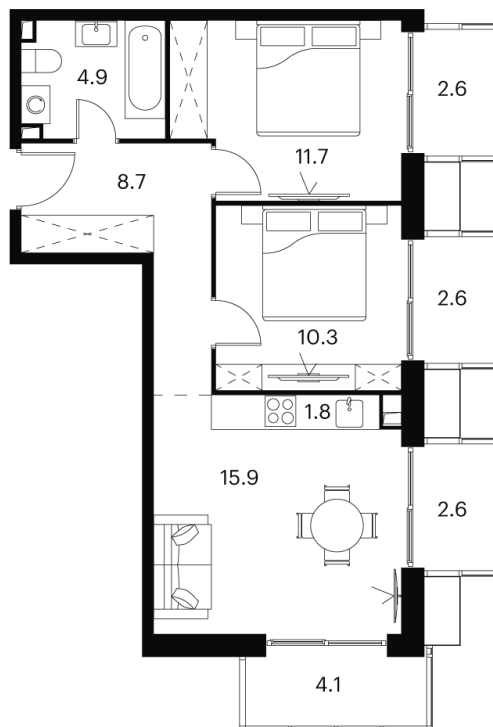

Номер: 705

Отсканируйте QR-код и
смотрите на сайте
akvilon-signal.ru

2 комнатная 65.2 м²

~~22 406 676 руб.~~

16 805 007 руб.

-25%

White Box

Корпус	Корпус 2	Этаж	10
Секция	1		

08.09.2024, 01:25

Не является публичной офертой, цена может быть скорректирована. Информация взята с сайта «akvilon-signal.ru»

На этаже 10

2 комнатная 65.2 м²

Корпус 2
План 8-15, 17-23 этажа

- XS
- 1K
- S
- M

08.09.2024, 01:25

Не является публичной офертой, цена может быть скорректирована. Информация взята с сайта «akvilon-signal.ru»

На генплане Корпус 2

2 комнатная 65.2 м²

08.09.2024, 01:25

Не является публичной офертой, цена может быть скорректирована. Информация взята с сайта «akvilon-signal.ru»