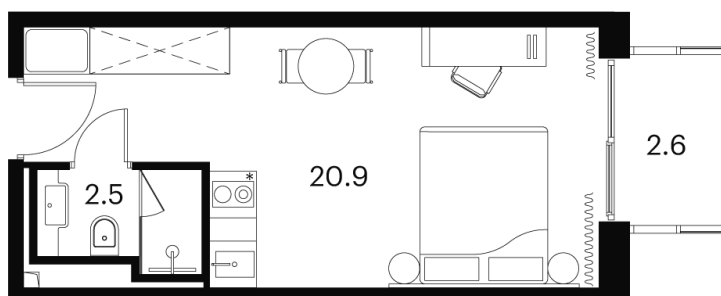

Номер: 1301

Отсканируйте QR-код и
смотрите на сайте akvilon-
signal.ru

1 комнатная 26 м²

~~15 283 797 руб.~~

11 462 848 руб.

Скидка

Скидка

Чистовая отделка

Во двор

С балконом

Корпус

Корпус 3

Этаж

18

Секция

1

Корпус 3
План 8-15, 17-23 этажа

- Studio
- Standard
- Deluxe
- Junior Suite

Адрес офиса продаж

г Москва, Сигнальный проезд, д 12

10.04.2025 10:23 (Мск)

Не является публичной офертой, цена может быть скорректирована.