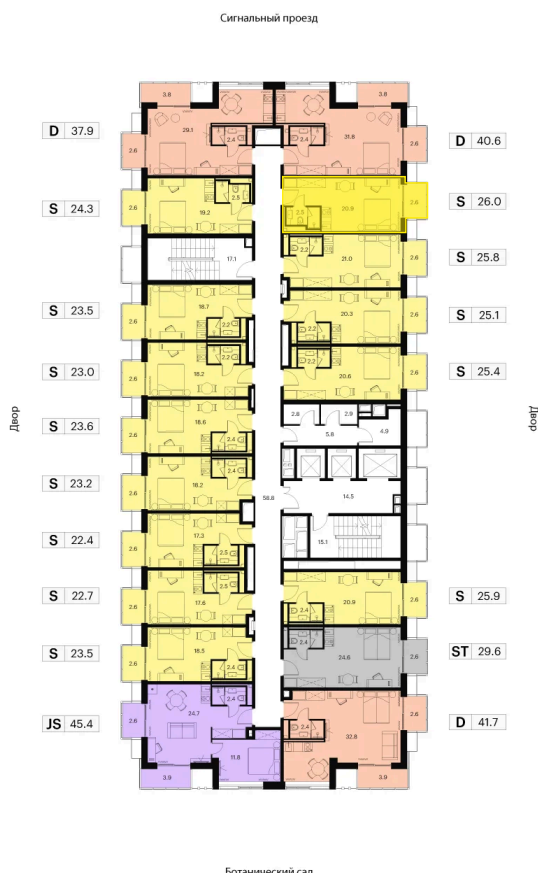

Во двор

С балконом

Корпус

Корпус 3

Этаж

18

Секция

1

Адрес офиса продаж

г Москва, Сигнальный проезд, д 12

10.04.2025 10:23 (Мск)

Не является публичной офертой, цена может быть скорректирована.
Информация взята с сайта «akvilon-signal.ru»

На этаже 18

1 комнатная 26 м²

Корпус 3
План 8-15, 17-23 этажа

- Studio
- Standard
- Deluxe
- Junior Suite

Адрес офиса продаж

г Москва, Сигнальный проезд, д 12

10.04.2025 10:23 (Мск)

Не является публичной офертой, цена может быть скорректирована.

Информация взята с сайта «akvilon-signal.ru»

На генплане Корпус 3

1 комнатная 26 м²

Адрес офиса продаж
г Москва, Сигнальный проезд, д 12

10.04.2025 10:23 (Мск)

Не является публичной офертой, цена может быть скорректирована.
Информация взята с сайта «akvilon-signal.ru»