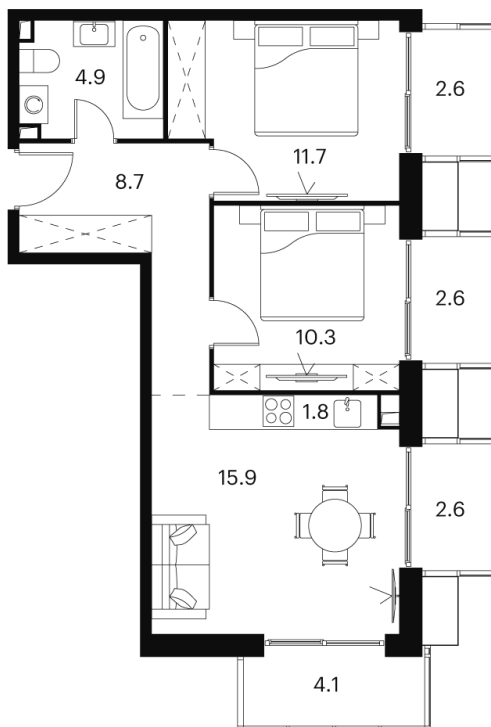

Номер: 849

Отсканируйте QR-код и
смотрите на сайте akvilon-
signal.ru

2 комнатная 65.2 м²

~~24 747 259 руб.~~

18 560 444 руб.

-25.00%

White Box

Корпус	Корпус 2	Этаж	18
Секция	1		

18.10.2024, 07:16

Не является публичной офертой, цена может быть скорректирована.
Информация взята с сайта «akvilon-signal.ru»

На этаже 18

2 комнатная 65.2 м²

Корпус 2
План 8-15, 17-23 этажа

- XS
- 1K
- S
- M

18.10.2024, 07:16

Не является публичной офертой, цена может быть скорректирована.
Информация взята с сайта «akvilon-signal.ru»

На генплане Корпус 2

2 комнатная 65.2 м²

18.10.2024, 07:16

Не является публичной офертой, цена может быть скорректирована.
Информация взята с сайта «akvilon-signal.ru»