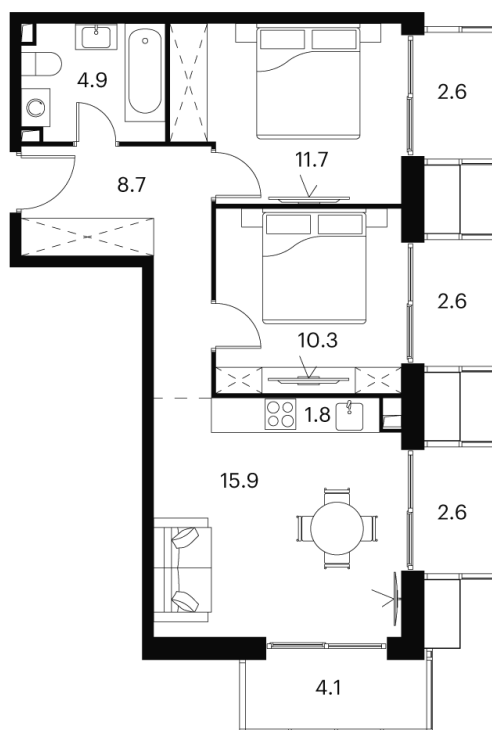

Номер: 849

2 комнатная 65.2 м²

Отсканируйте QR-код и
смотрите на сайте
akvilon-signal.ru

~~26 806 183 руб.~~

20 104 637 руб.

В ипотеку от 45 363 руб.

Скидка

White Box

На улицу

Европланировка

Корпус

Корпус 2

Этаж

18

Секция

1

06.07.2026 06:53 (Мск)

Не является публичной офертой, цена может быть скорректирована.
Информация взята с сайта «akvilon-signal.ru».

На этаже 18

2 комнатная 65.2 м²

Корпус 2
План 8-15, 17-23 этажа

- XS
- 1K
- S
- M