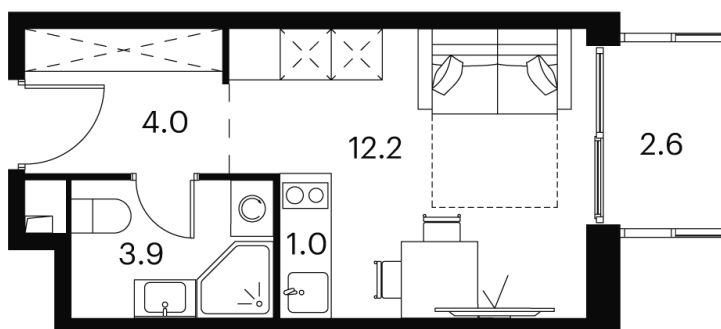

Номер: 809

студия 23.7 м²

Отсканируйте QR-код и
смотрите на сайте akvilon-
signal.ru

~~14 193 523 руб.~~

10 645 142 руб.

В ипотеку от 46 785 руб.

Скидка

White Box

Во двор

С балконом

Корпус

Корпус 2

Этаж

16

Секция

1

29.05.2026 23:06 (Мск)

Не является публичной офертой, цена может быть скорректирована.
Информация взята с сайта «akvilon-signal.ru».

На этаже 16

Студия 23.7 м²

Корпус 2
План 16 этажа

- XS
- 1K
- S
- M

29.05.2026 23:06 (Мск)