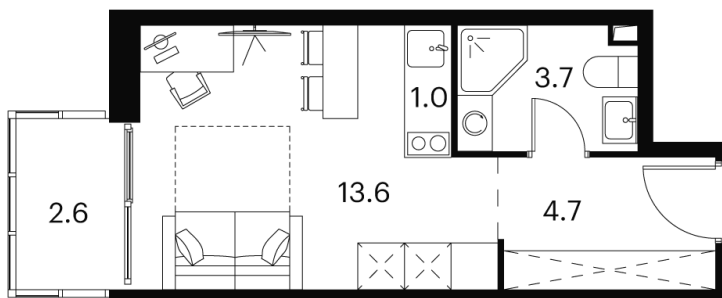

# студия 25.6 м<sup>2</sup>

Отсканируйте QR-код и  
смотрите на сайте  
akvilon-signal.ru

~~10 977 109 руб.~~

**8 232 832 руб.**

-25.00%

White Box

С балконом

Корпус

# На этаже 14

Студия 25.6 м<sup>2</sup>

Корпус 2  
План 8-15, 17-23 этажа

- XS
- 1K
- S
- M

16.09.2024, 18:58

Не является публичной офертой, цена может быть скорректирована. Информация взята с сайта «akvilon-signal.ru»