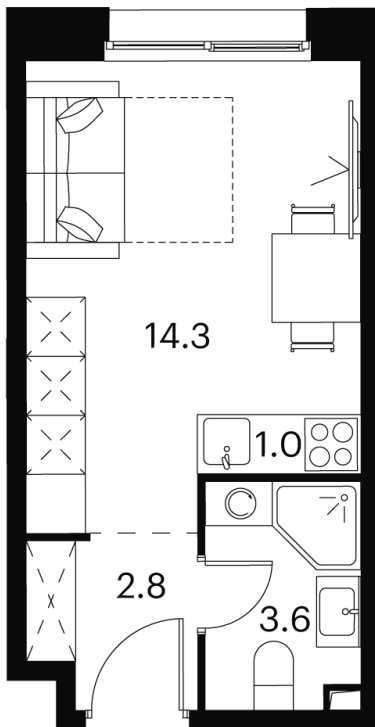

Номер: 612

студия 21.7 м²

Отсканируйте QR-код и
смотрите на сайте
akvilon-signal.ru

~~13 647 552 руб.~~

10 235 664 руб.

В ипотеку **от 44 985 руб.**

Скидка

White Box

Во двор

Корпус

Корпус 2

Этаж

5

Секция

1

29.05.2026 23:50 (Мск)

Не является публичной офертой, цена может быть скорректирована.
Информация взята с сайта «akvilon-signal.ru».

На этаже 5

Студия 21.7 м²

Корпус 2
План 5 этажа

- XS
- 1K
- S
- M

29.05.2026 23:50 (Мск)

Не является публичной офертой, цена может быть скорректирована.
Информация взята с сайта «akvilon-signal.ru».