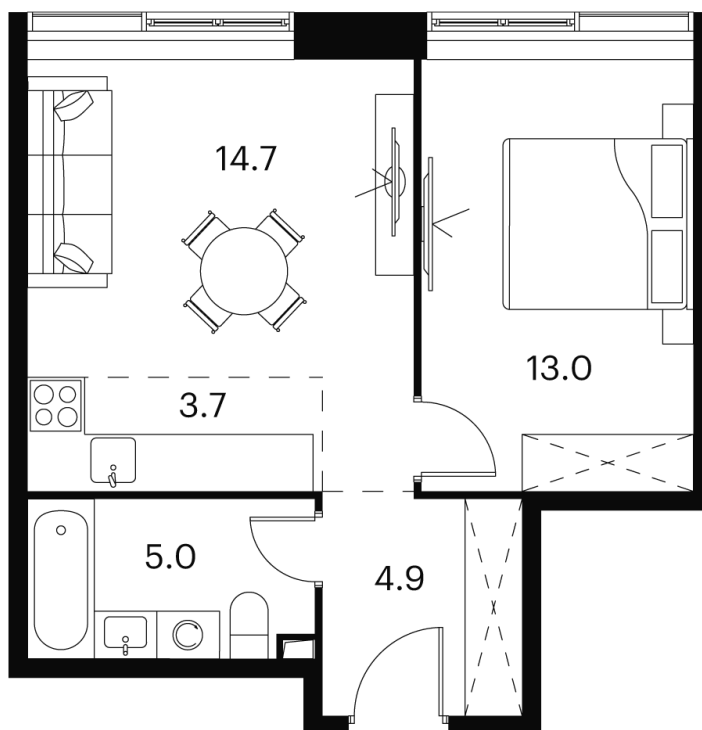

Номер: 733

Отсканируйте QR-код и
смотрите на сайте
akvilon-signal.ru

1 КОМНАТНАЯ 41.3 м²

~~14 655 112 руб.~~

10 991 334 руб.

-25%

White Box

Корпус

Корпус 2

Этаж

12

Секция

1

08.09.2024, 01:11

Не является публичной офертой, цена может быть скорректирована. Информация взята с сайта «akvilon-signal.ru»

На этаже 12

1 комнатная 41.3 м²

Корпус 2
План 8-15, 17-23 этажа

- XS
- 1K
- S
- M

08.09.2024, 01:11

Не является публичной офертой, цена может быть скорректирована. Информация взята с сайта «akvilon-signal.ru»

На генплане Корпус 2