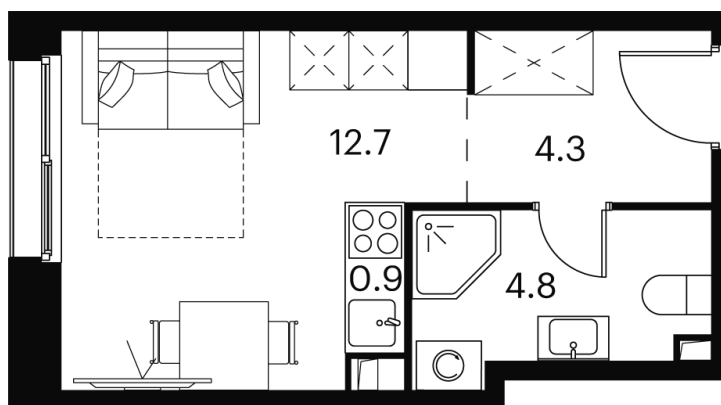

Номер: 101

студия 22.7 м²

Отсканируйте QR-код и
смотрите на сайте
akvilon-signal.ru

~~9 459 575 руб.~~

7 094 681 руб.

-25%

White Box

На улицу

Корпус

Корпус 1

Этаж

5

Секция

1

08.09.2024, 03:10

Не является публичной офертой, цена может быть скорректирована. Информация взята с сайта «akvilon-signal.ru»

На этаже 5

Студия 22.7 м²

Корпус 1
План 2-5 этажа

08.09.2024, 03:10

Не является публичной офертой, цена может быть скорректирована. Информация взята с сайта «akvilon-signal.ru»

На генплане Корпус 1

Студия 22.7 м²