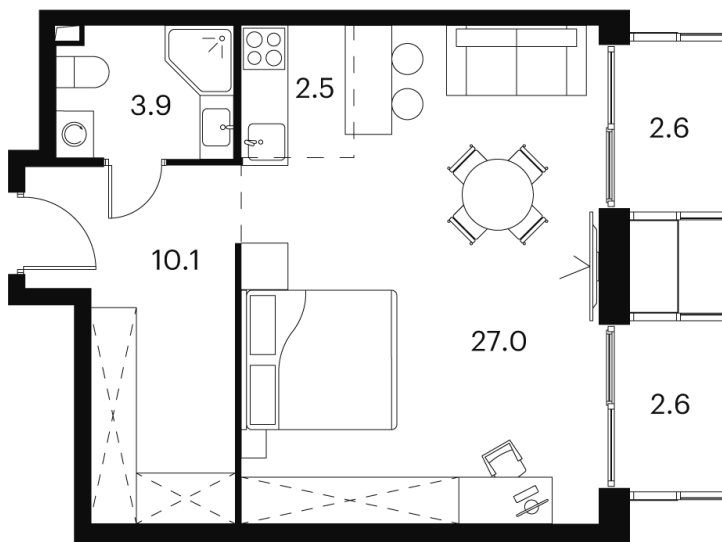

Номер: 421

студия 48.7 м²

Отсканируйте QR-код и
смотрите на сайте akvilon-
signal.ru

~~15 240 632 руб.~~

11 430 474 руб.

-25.00%

White Box

Во двор

Корпус

Корпус 1

Этаж

20

Секция

1

22.10.2024, 16:25

Не является публичной офертой, цена может быть скорректирована.
Информация взята с сайта «akvilon-signal.ru»

На этаже 20

Студия 48.7 м²

Корпус 1
План 8-15, 17-23 этажа

22.10.2024, 16:25

Не является публичной офертой, цена может быть скорректирована.
Информация взята с сайта «akvilon-signal.ru»

На генплане Корпус 1