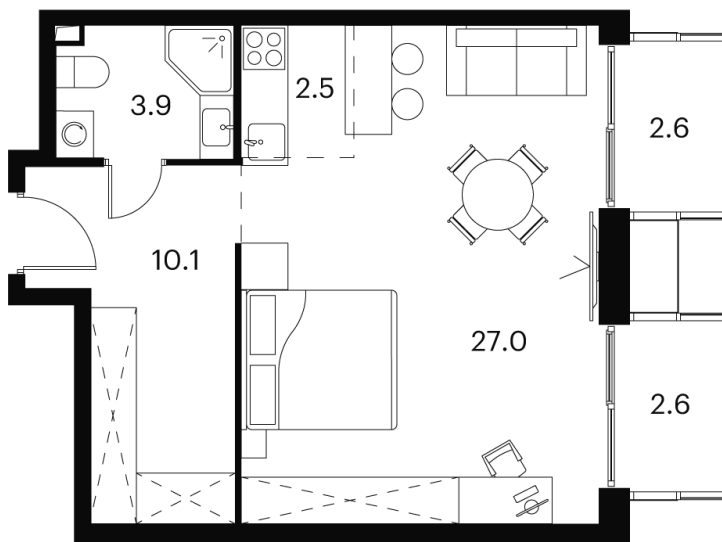

# студия 48.7 м<sup>2</sup>

Отсканируйте QR-код и  
смотрите на сайте akvilon-  
signal.ru

## 12 001 998 руб.

White Box

Во двор

Корпус	Корпус 1	Этаж	20
Секция	1		

23.11.2024, 12:43

Не является публичной офертой, цена может быть скорректирована.  
Информация взята с сайта «akvilon-signal.ru»

# На этаже 20

Студия 48.7 м<sup>2</sup>

Корпус 1  
План 8-15, 17-23 этажа

23.11.2024, 12:43

Не является публичной офертой, цена может быть скорректирована.  
Информация взята с сайта «akvilon-signal.ru»