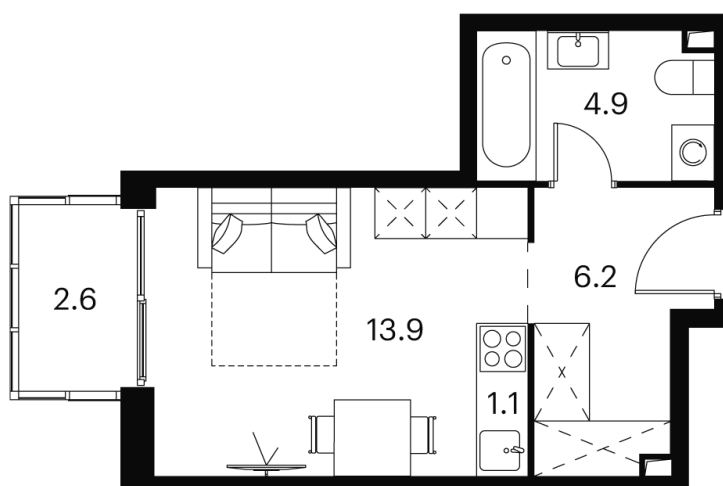

Номер: 264

студия 28.7 м²

Отсканируйте QR-код и
смотрите на сайте akvilon-
signal.ru

~~15 859 328 руб.~~

11 894 496 руб.

В ипотеку от 52 276 руб.

Скидка

White Box

На улицу

С балконом

Корпус

Корпус 1

Этаж

12

Секция

1

30.05.2026 00:35 (Мск)

Не является публичной офертой, цена может быть скорректирована.
Информация взята с сайта «akvilon-signal.ru».

На этаже 12

Студия 28.7 м²

Корпус 1
План 8-15, 17-23 этажа

30.05.2026 00:35 (Мск)