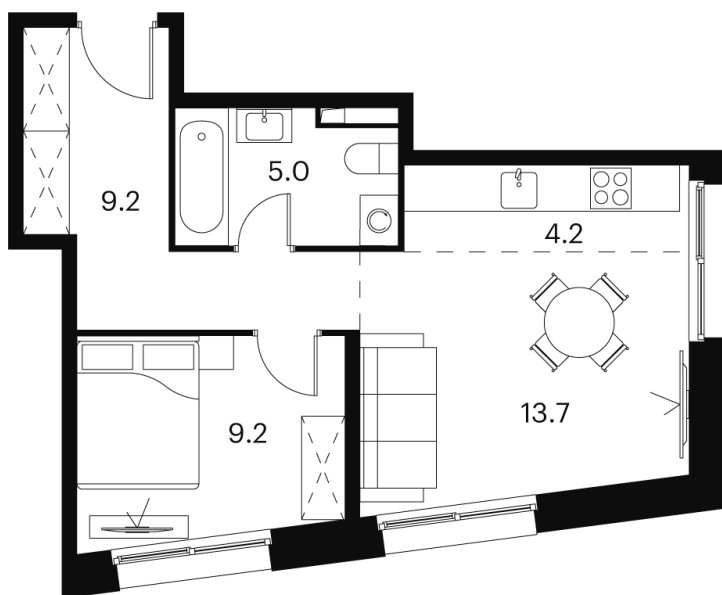

Номер: 551

Отсканируйте QR-код и
смотрите на сайте akvilon-
signal.ru

1 КОМНАТНАЯ 41.3 м²

~~14 116 388 руб.~~

10 587 291 руб.

-25.00%

White Box

Корпус	Корпус 2	Этаж	3
Секция	1		

18.10.2024, 04:45

Не является публичной офертой, цена может быть скорректирована.
Информация взята с сайта «akvilon-signal.ru»

На этаже 3

1 комнатная 41.3 м²

Корпус 2
План 2-3 этажа

- XS
- 1K
- S

18.10.2024, 04:45

Не является публичной офертой, цена может быть скорректирована.
Информация взята с сайта «akvilon-signal.ru»

На генплане Корпус 2

1 комнатная 41.3 м²

18.10.2024, 04:45

Не является публичной офертой, цена может быть скорректирована.
Информация взята с сайта «akvilon-signal.ru»