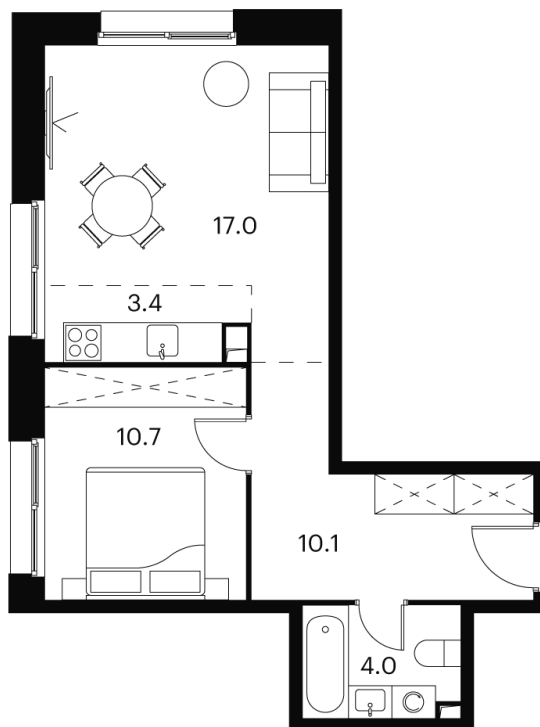

Номер: 508

Отсканируйте QR-код и
смотрите на сайте
akvilon-signal.ru

1 КОМНАТНАЯ 45.2 м²

~~13 897 059 руб.~~

10 422 794 руб.

-25%

White Box

Корпус	Корпус 2	Этаж	2
Секция	1		

08.09.2024, 02:17

Не является публичной офертой, цена может быть скорректирована. Информация взята с сайта «akvilon-signal.ru»

На этаже 2

1 комнатная 45.2 м²

Корпус 2
План 2-3 этажа

- XS
- 1K
- S

08.09.2024, 02:17

Не является публичной офертой, цена может быть скорректирована. Информация взята с сайта «akvilon-signal.ru»

На генплане Корпус 2

1 комнатная 45.2 м²

08.09.2024, 02:17

Не является публичной офертой, цена может быть скорректирована. Информация взята с сайта «akvilon-signal.ru»