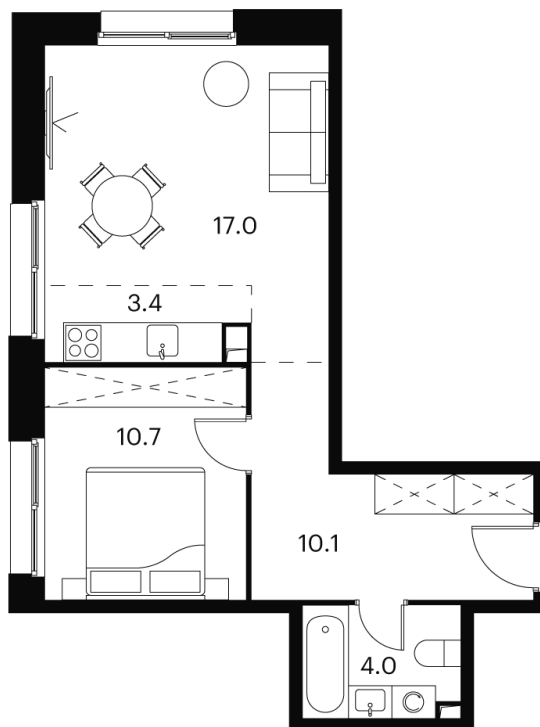

Номер: 508

Отсканируйте QR-код и
смотрите на сайте akvilon-
signal.ru

1 Комнатная 45.2 м²

~~14 591 912 руб.~~

10 943 934 руб.

Скидка

White Box

Во двор

На улицу

| | | | |
|--------|----------|------|---|
| Корпус | Корпус 2 | Этаж | 2 |
| Секция | 1 | | |

24.11.2024, 02:07

Не является публичной офертой, цена может быть скорректирована.
Информация взята с сайта «akvilon-signal.ru»

На этаже 2

1 комнатная 45.2 м²

Корпус 2
План 2-3 этажа

- XS
- 1K
- S

24.11.2024, 02:07

Не является публичной офертой, цена может быть скорректирована.
Информация взята с сайта «akvilon-signal.ru»

На генплане Корпус 2