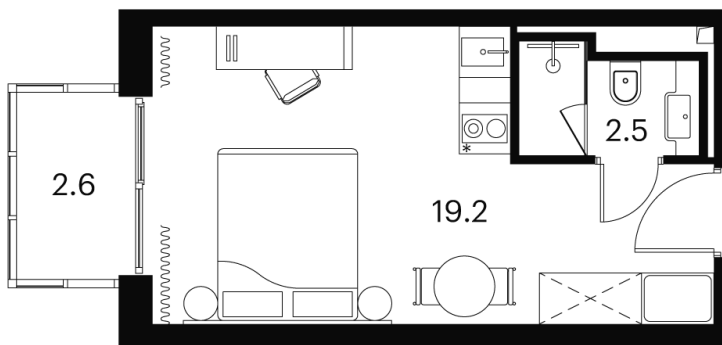

Номер: 1370

Отсканируйте QR-код и
смотрите на сайте
akvilon-signal.ru

1 КОМНАТНАЯ 24.3 м²

~~11 525 457 руб.~~

8 644 093 руб.

-25%

Чистовая отделка

С балконом

Корпус

Корпус 3

Этаж

22

Секция

1

08.09.2024, 02:13

Не является публичной офертой, цена может быть скорректирована. Информация взята с сайта «akvilon-signal.ru»

На этаже 22

1 комнатная 24.3 м²

Корпус 3
План 8-15, 17-23 этажа

- Studio
- Standard
- Deluxe
- Junior Suite

08.09.2024, 02:13

Не является публичной офертой, цена может быть скорректирована. Информация взята с сайта «akvilon-signal.ru»