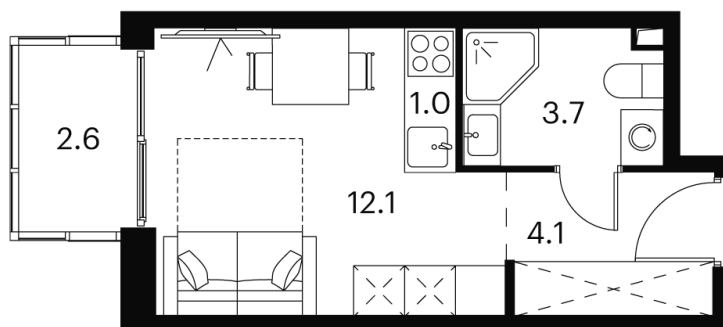

Номер: 408

студия 23.5 м²

Отсканируйте QR-код и
смотрите на сайте
akvilon-signal.ru

~~11 470 037 руб.~~

8 602 528 руб.

-25%

White Box

На улицу

С балконом

Корпус

Корпус 1

Этаж

19

Секция

1

08.09.2024, 01:11

Не является публичной офертой, цена может быть скорректирована. Информация взята с сайта «akvilon-signal.ru»

На этаже 19

Студия 23.5 м²

Корпус 1
План 8-15, 17-23 этажа

08.09.2024, 01:11

Не является публичной офертой, цена может быть скорректирована. Информация взята с сайта «akvilon-signal.ru»