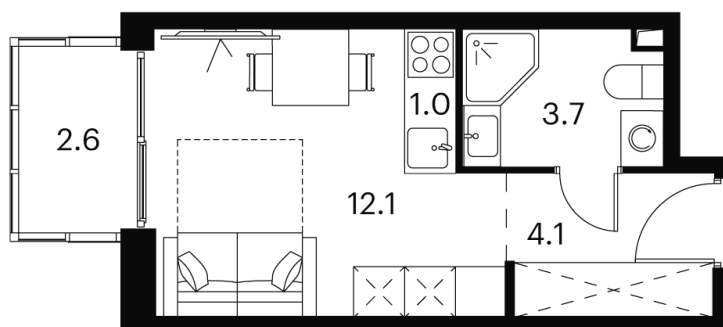

Номер: 408

студия 23.5 м²

Отсканируйте QR-код и
смотрите на сайте
akvilon-signal.ru

~~14 975 109 руб.~~

10 108 199 руб.

В ипотеку **от 44 425 руб.**

Акционный лот с доп. скидкой

White Box

На улицу

Европланировка

Корпус

Корпус 1

Этаж

19

Секция

1

25.06.2026 14:28 (Мск)

Не является публичной офертой, цена может быть скорректирована.
Информация взята с сайта «akvilon-signal.ru».