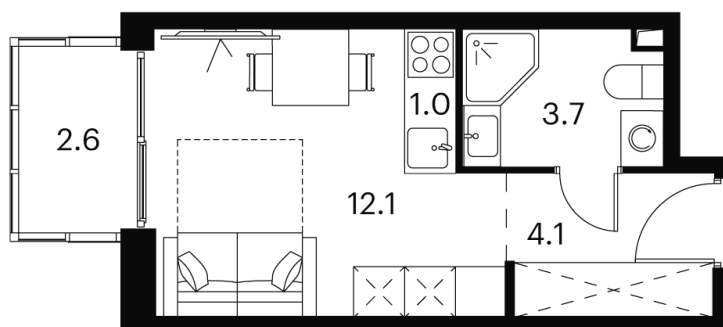

Номер: 408

студия 23.5 м²

Отсканируйте QR-код и
смотрите на сайте
akvilon-signal.ru

~~14 975 109 руб.~~

10 108 199 руб.

В ипотеку **от 44 425 руб.**

Акционный лот с доп. скидкой

White Box

На улицу

Европланировка

Корпус

Корпус 1

Этаж

19

Секция

1

25.06.2026 14:28 (Мск)

Не является публичной офертой, цена может быть скорректирована.
Информация взята с сайта «akvilon-signal.ru».

На этаже 19

Студия 23.5 м²

Корпус 1
План 8-15, 17-23 этажа

25.06.2026 14:28 (Мск)