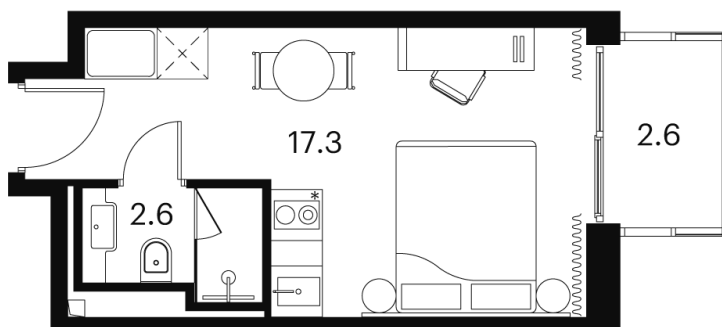

Номер: 1512

Отсканируйте QR-код и
смотрите на сайте akvilon-
signal.ru

1 КОМНАТНАЯ 22.5 м²

~~10 543 832 руб.~~

7 907 874 руб.

-25.00%

Чистовая отделка

С балконом

Корпус

Корпус 4

Этаж

8

Секция

1

18.10.2024, 05:21

Не является публичной офертой, цена может быть скорректирована.
Информация взята с сайта «akvilon-signal.ru»

На этаже 8

1 комнатная 22.5 м²

Корпус 4
План 8-15, 17-23 этажа

Сигнальный проезд

Ботанический сад

- Studio
- Deluxe
- Junior Suite

18.10.2024, 05:21

Не является публичной офертой, цена может быть скорректирована.
Информация взята с сайта «akvilon-signal.ru»