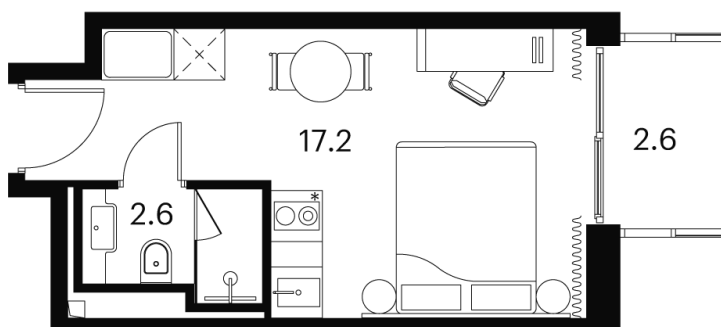

Номер: 1646

Отсканируйте QR-код и
смотрите на сайте akvilon-
signal.ru

1 КОМНАТНАЯ 22.4 м²

~~16 885 896 руб.~~

12 664 422 руб.

В ипотеку от **55 660 руб.**

Скидка

Чистовая отделка

На улицу

С балконом

Корпус

Корпус 4

Этаж

19

Секция

1

08.04.2026 16:18 (Мск)

Не является публичной офертой, цена может быть скорректирована.
Информация взята с сайта «akvilon-signal.ru»