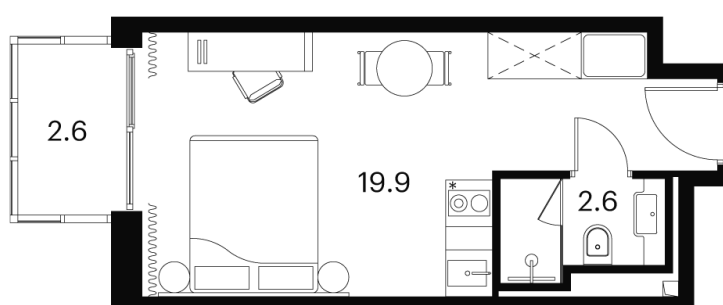

Номер: 1605

Отсканируйте QR-код и
смотрите на сайте
akvilon-signal.ru

1 КОМНАТНАЯ 25.1 м²

~~15 688 213 руб.~~

11 766 160 руб.

В ипотеку от 26 548 руб.

Скидка

Чистовая отделка

Во двор

Корпус

Корпус 4

Этаж

16

Секция

1

05.07.2026 01:45 (Мск)

Не является публичной офертой, цена может быть скорректирована.
Информация взята с сайта «akvilon-signal.ru».