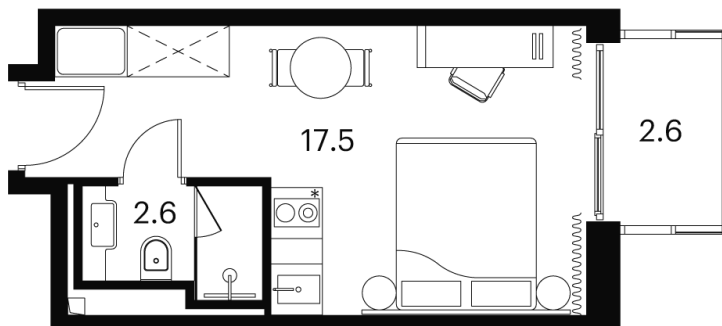

Номер: 1612

Отсканируйте QR-код и
смотрите на сайте akvilon-
signal.ru

1 КОМНАТНАЯ 22.7 м²

~~16 933 867 руб.~~

12 700 400 руб.

В ипотеку от **55 818 руб.**

Скидка

Чистовая отделка

На улицу

С балконом

Корпус

Корпус 4

Этаж

16

Секция

1

08.04.2026 13:23 (Мск)

Не является публичной офертой, цена может быть скорректирована.
Информация взята с сайта «akvilon-signal.ru»