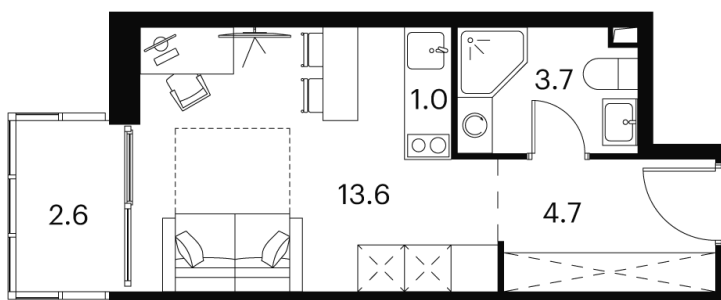

Номер: 675

Отсканируйте QR-код и
смотрите на сайте akvilon-
signal.ru

студия 25.6 м²

~~11 076 987 руб.~~

8 307 740 руб.

Скидка

Цена ниже сейчас

Скидка

White Box

Во двор

С балконом

Корпус

Корпус 2

Этаж

9

Секция