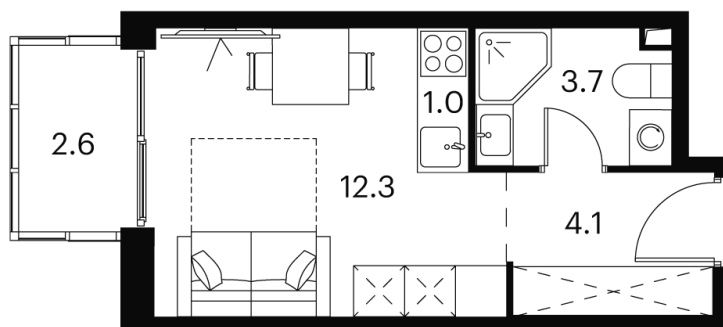

Номер: 284

Отсканируйте QR-код и
смотрите на сайте akvilon-
signal.ru

студия 23.7 м²

~~12 570 069 руб.~~

9 427 552 руб.

Скидка

Скидка

White Box

На улицу

С балконом

Корпус

Корпус 1

Этаж

13

Секция

1