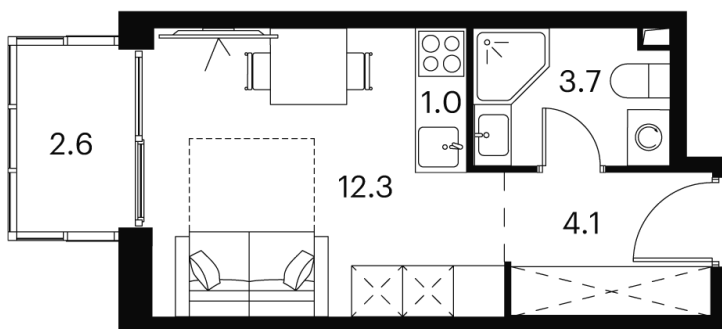

Номер: 284

Отсканируйте QR-код и
смотрите на сайте akvilon-
signal.ru

студия 23.7 м²

~~12 570 069 руб.~~

9 427 552 руб.

Скидка

Скидка

White Box

На улицу

С балконом

Корпус

Корпус 1

Этаж

13

Секция

1