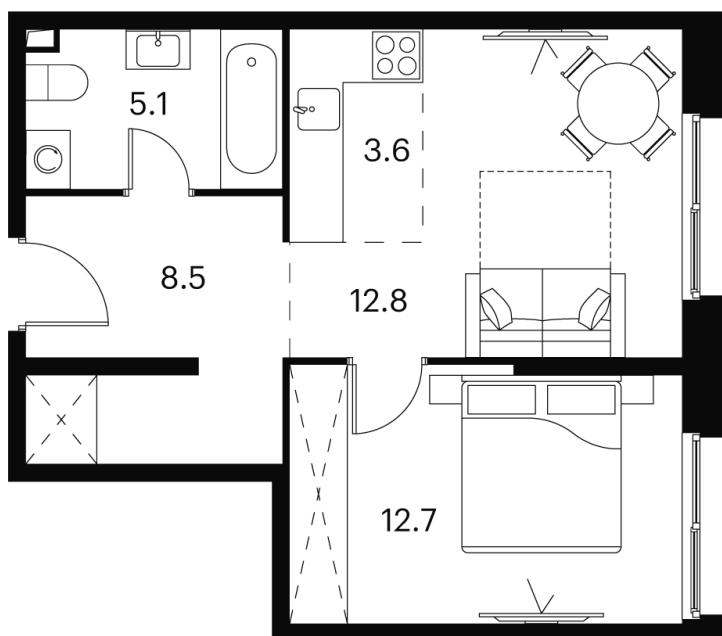

Номер: 143

Отсканируйте QR-код и
смотрите на сайте
akvilon-signal.ru

1 КОМНАТНАЯ 42.7 м²

~~13 949 339 руб.~~

10 462 004 руб.

-25%

White Box

Во двор

Корпус

Корпус 1

Этаж

6

Секция

1

08.09.2024, 00:44

Не является публичной офертой, цена может быть скорректирована. Информация взята с сайта «akvilon-signal.ru»

На этаже 6

1 комнатная 42.7 м²

Корпус 1
План 6 этажа

08.09.2024, 00:44

Не является публичной офертой, цена может быть скорректирована. Информация взята с сайта «akvilon-signal.ru»

На генплане Корпус 1

1 комнатная 42.7 м²