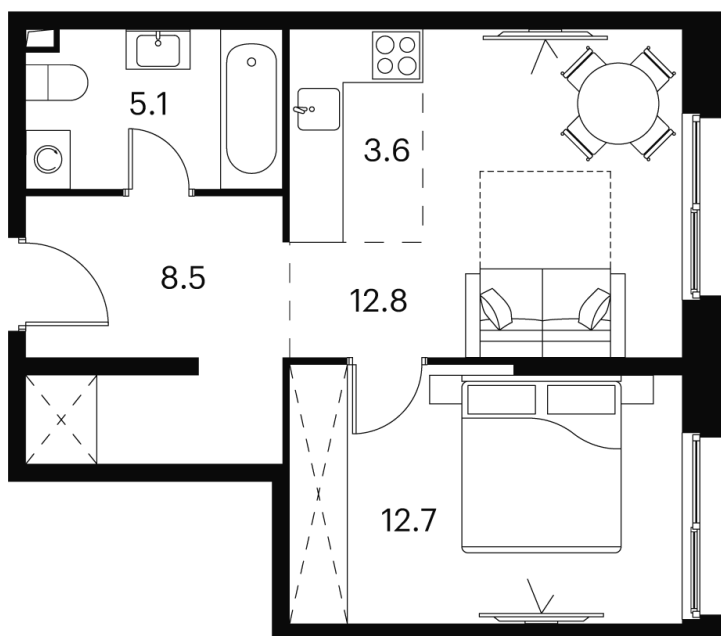

Номер: 143

Отсканируйте QR-код и
смотрите на сайте akvilon-
signal.ru

1 КОМНАТНАЯ 42.7 м²

11 074 757 руб.

White Box

Во двор

Корпус	Корпус 1	Этаж	6
Секция	1		

23.11.2024, 12:58

Не является публичной офертой, цена может быть скорректирована.
Информация взята с сайта «akvilon-signal.ru»

На этаже 6

1 комнатная 42.7 м²

Корпус 1
План 6 этажа

23.11.2024, 12:58

Не является публичной офертой, цена может быть скорректирована.
Информация взята с сайта «akvilon-signal.ru»

На генплане Корпус 1

1 комнатная 42.7 м²

23.11.2024, 12:58

Не является публичной офертой, цена может быть скорректирована.
Информация взята с сайта «akvilon-signal.ru»