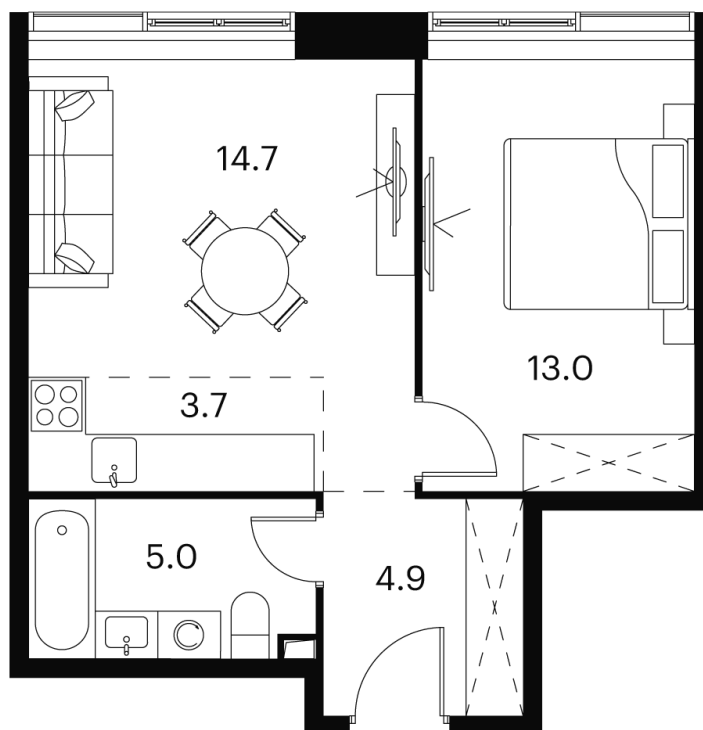

Номер: 787

Отсканируйте QR-код и
смотрите на сайте akvilon-
signal.ru

1 КОМНАТНАЯ 41.3 м²

~~21 058 871 руб.~~

14 214 738 руб.

В ипотеку от 62 473 руб.

White Box

На улицу

Корпус

Корпус 2

Этаж

15

Секция

1

13.06.2026 03:46 (Мск)

Не является публичной офертой, цена может быть скорректирована.
Информация взята с сайта «akvilon-signal.ru».

На этаже 15

1 комнатная 41.3 м²

Корпус 2
План 8-15, 17-23 этажа

- XS
- 1K
- S
- M

13.06.2026 03:46 (Мск)

Не является публичной офертой, цена может быть скорректирована.
Информация взята с сайта «akvilon-signal.ru».

На генплане
Корпус 2

1 комнатная 41.3 м²

13.06.2026 03:46 (Мск)

Не является публичной офертой, цена может быть скорректирована.
Информация взята с сайта «akvilon-signal.ru».