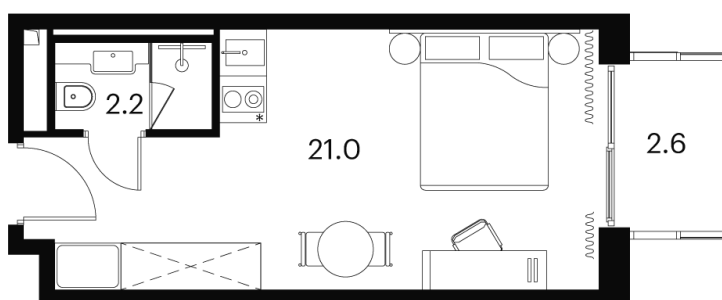

Номер: 1338

Отсканируйте QR-код и
смотрите на сайте akvilon-
signal.ru

1 КОМНАТНАЯ 25.8 м²

~~18 648 739 руб.~~

13 986 554 руб.

В ипотеку от 31 558 руб.

Скидка

Чистовая отделка

Во двор

С балконом

Корпус

Корпус 3

Этаж

20

Секция

1

30.05.2026 00:41 (Мск)

Не является публичной офертой, цена может быть скорректирована.
Информация взята с сайта «akvilon-signal.ru».