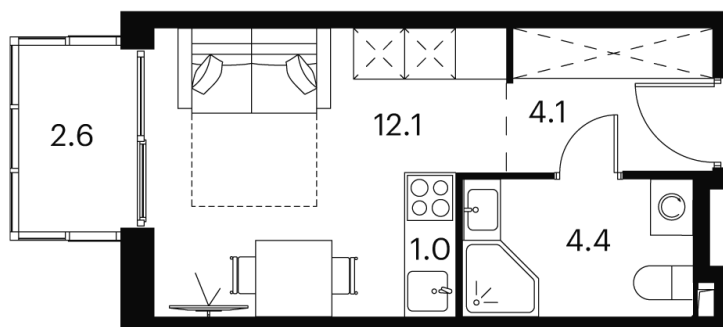

Номер: 430

Отсканируйте QR-код и
смотрите на сайте akvilon-
signal.ru

студия 24.2 м²

~~12 736 116 руб.~~

9 552 087 руб.

Скидка

Цена ниже сейчас

Скидка

White Box

На улицу

С балконом

Корпус

Корпус 1

Этаж

20

Секция