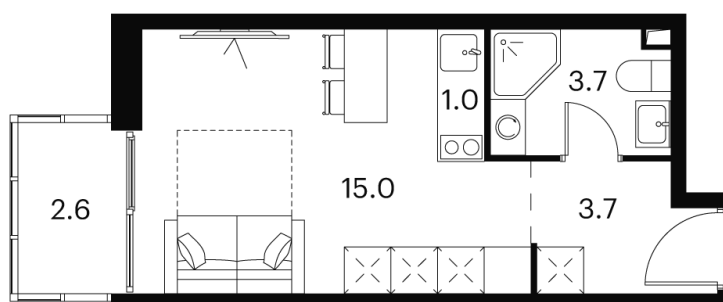

Номер: 907

**студия 26 м<sup>2</sup>**

Отсканируйте QR-код и  
смотрите на сайте akvilon-  
signal.ru

~~16 717 653 руб.~~

**12 538 240 руб.**

В ипотеку от 55 105 руб.

Скидка

White Box

Во двор

С балконом

Корпус

Корпус 2

Этаж

22

Секция

1

# На этаже 22

Студия 26 м<sup>2</sup>

Корпус 2  
План 8-15, 17-23 этажа

- XS
- 1K
- S
- M

24.04.2026 03:41 (Мск)

Не является публичной офертой, цена может быть скорректирована.  
Информация взята с сайта «akvilon-signal.ru»