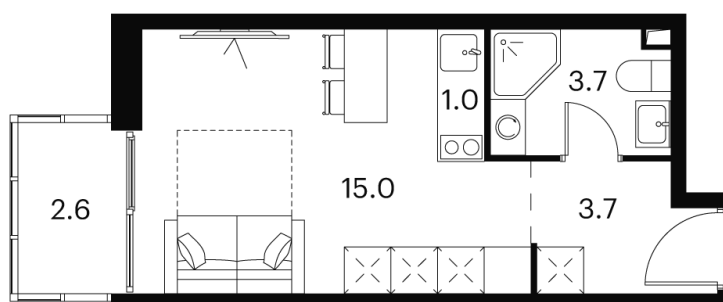

Номер: 907

студия 26 м²

Отсканируйте QR-код и
смотрите на сайте akvilon-
signal.ru

~~15 045 888 руб.~~

11 284 416 руб.

В ипотеку от 25 461 руб.

Скидка

White Box

Во двор

Европланировка

Корпус

Корпус 2

Этаж

22

Секция

1

01.07.2026 11:00 (Мск)

Не является публичной офертой, цена может быть скорректирована.
Информация взята с сайта «akvilon-signal.ru».

На этаже 22

Студия 26 м²

Корпус 2
План 8-15, 17-23 этажа

- XS
- 1K
- S
- M