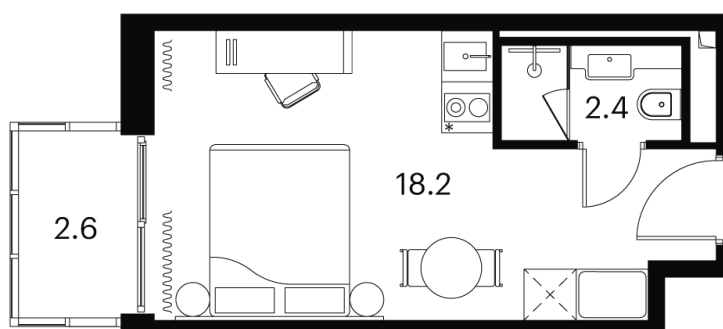

Номер: 1348

Отсканируйте QR-код и
смотрите на сайте
akvilon-signal.ru

1 КОМНАТНАЯ 23.2 м²

~~16 625 832 руб.~~

12 469 374 руб.

В ипотеку от 28 135 руб.

Скидка

Чистовая отделка

Во двор

С балконом

Корпус

Корпус 3

Этаж

21

Секция

1

29.05.2026 23:04 (Мск)

Не является публичной офертой, цена может быть скорректирована.
Информация взята с сайта «akvilon-signal.ru».