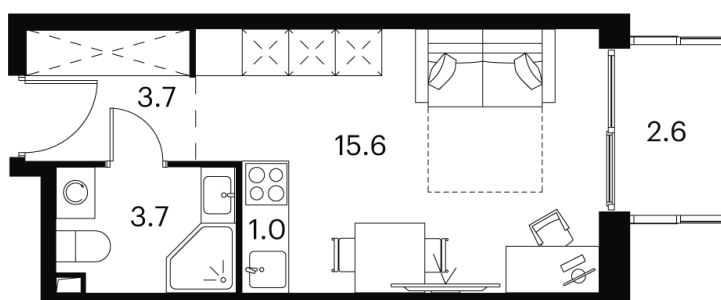

Номер: 462

студия 26.6 м²

Отсканируйте QR-код и
смотрите на сайте akvilon-
signal.ru

~~14 768 107 руб.~~

11 076 080 руб.

В ипотеку от 24 991 руб.

Скидка

White Box

Во двор

Европланировка

Корпус

Корпус 1

Этаж

22

Секция

1

05.07.2026 01:46 (Мск)

Не является публичной офертой, цена может быть скорректирована.
Информация взята с сайта «akvilon-signal.ru».

На этаже 22

Студия 26.6 м²

Корпус 1
План 8-15, 17-23 этажа

05.07.2026 01:46 (Мск)