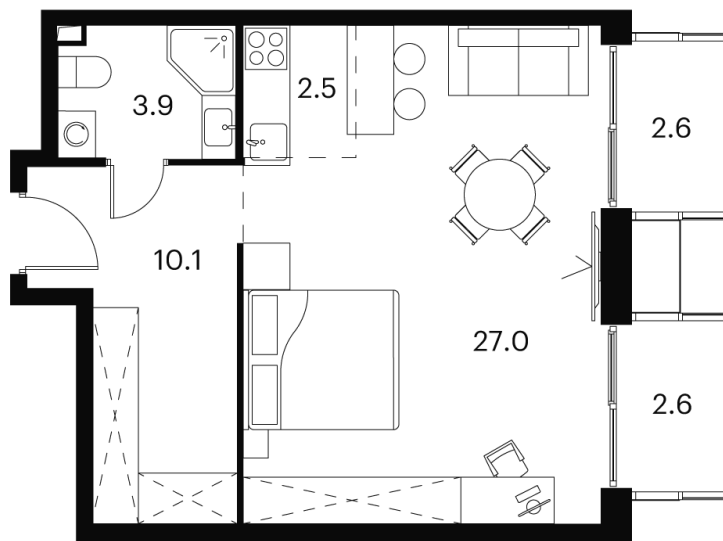

Номер: 400

**студия 48.7 м<sup>2</sup>**

Отсканируйте QR-код и  
смотрите на сайте akvilon-  
signal.ru

~~22 030 472 руб.~~

**16 522 854 руб.**

В ипотеку от 72 617 руб.

Скидка

White Box

Во двор

Корпус

Корпус 1

Этаж

19

Секция

1

30.05.2026 00:39 (Мск)

Не является публичной офертой, цена может быть скорректирована.  
Информация взята с сайта «akvilon-signal.ru».

На этаже 19

Студия 48.7 м<sup>2</sup>

Корпус 1  
План 8-15, 17-23 этажа

30.05.2026 00:39 (Мск)