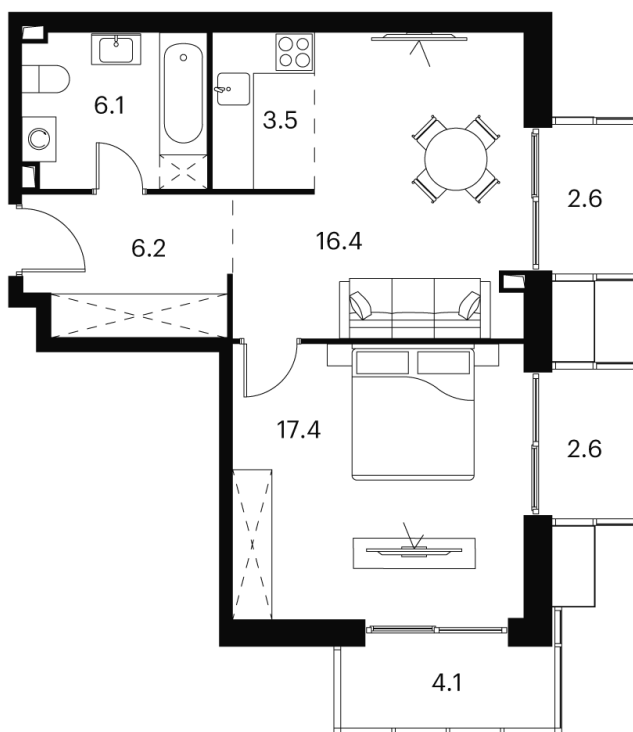

Номер: 401

Отсканируйте QR-код и
смотрите на сайте akvilon-
signal.ru

1 Комнатная 58.9 м²

~~25 252 813 руб.~~

18 939 610 руб.

Скидка

Скидка

White Box

г Москва, Сигнальный проезд, д 12

12.03.2025 18:53 (Мск)

Не является публичной офертой, цена может быть скорректирована.
Информация взята с сайта «akvilon-signal.ru»

На этаже 19

1 комнатная 58.9 м²

Корпус 1
План 8-15, 17-23 этажа