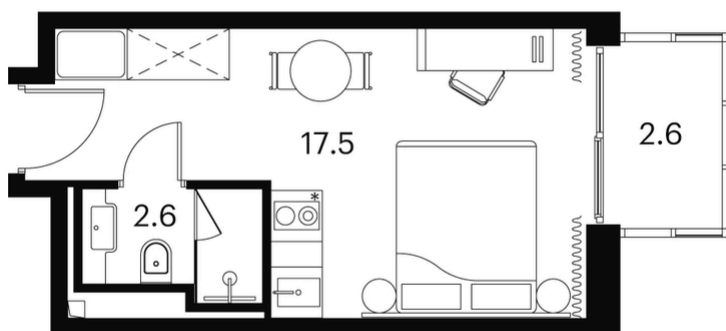

«апартамент-комплекс аквилон signal (аквилон сигнал)»

адрес

г Москва, Сигнальный
проезд, д 12

© Яндекс [Условия использования](#) Яндекс

Номер 1672

квартира 1-комнатная 22,7 м²

Скидка

Чистовая отделка

Вид на улицу

С балконом

Корпус

Корпус 4

Секция

1

Этаж

21

~~13 719 253 руб~~

10 289 440 руб

Отсканируйте QR-код и смотрите на сайте
akvilon-signal.ru

на этаже 21

Квартира 1-комнатная 22,7 м²

Корпус 4
План 8-15, 17-23 этажа

- Studio
- Deluxe
- Junior Suite

генплан, корпус 4