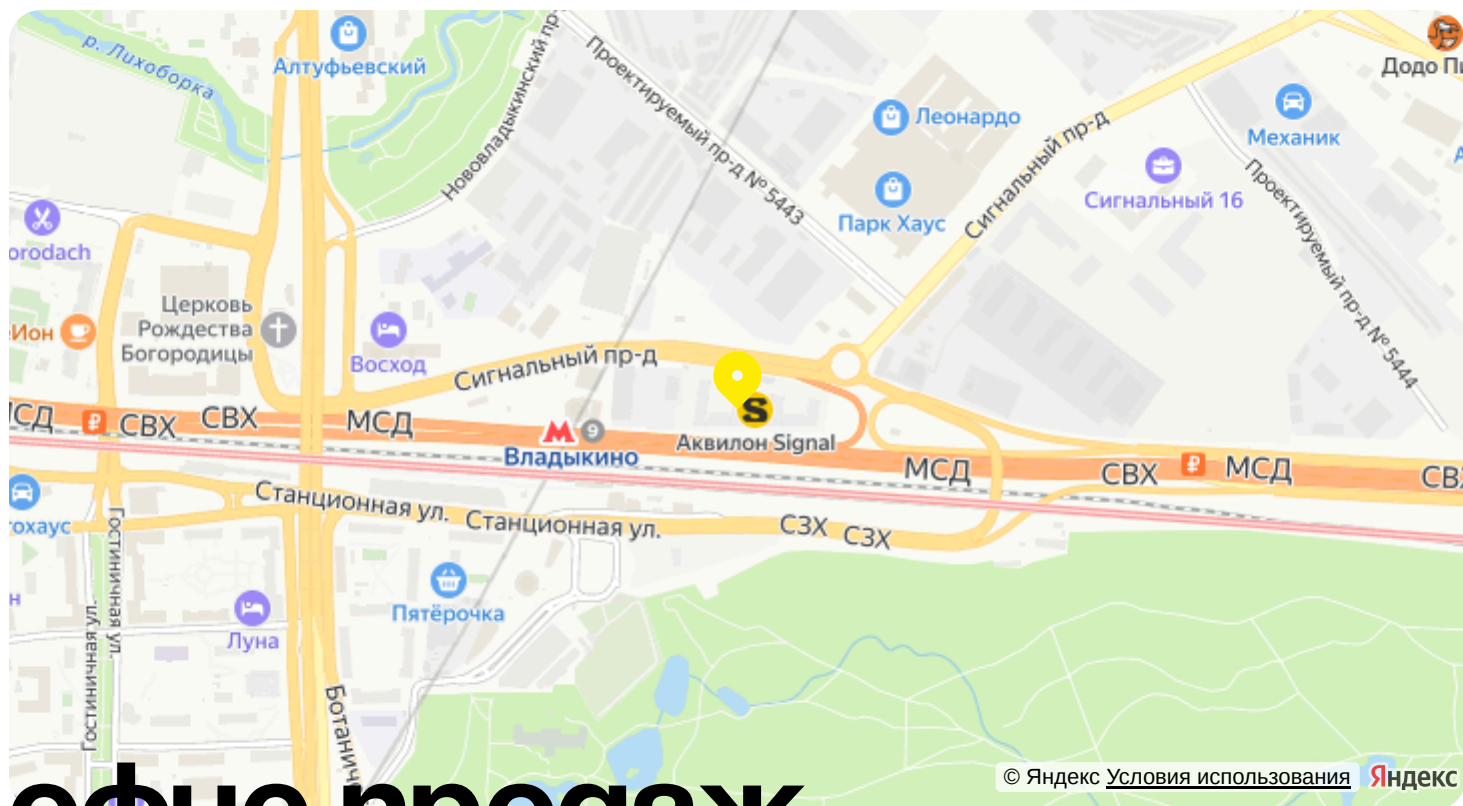

офис продаж

Адрес

г Москва, Сигнальный проезд, д 12

Контакты

+7 495 308-42-92

Проложить маршрут

Постройте оптимальный маршрут на Яндекс Картах с указанием расстояния и времени в пути