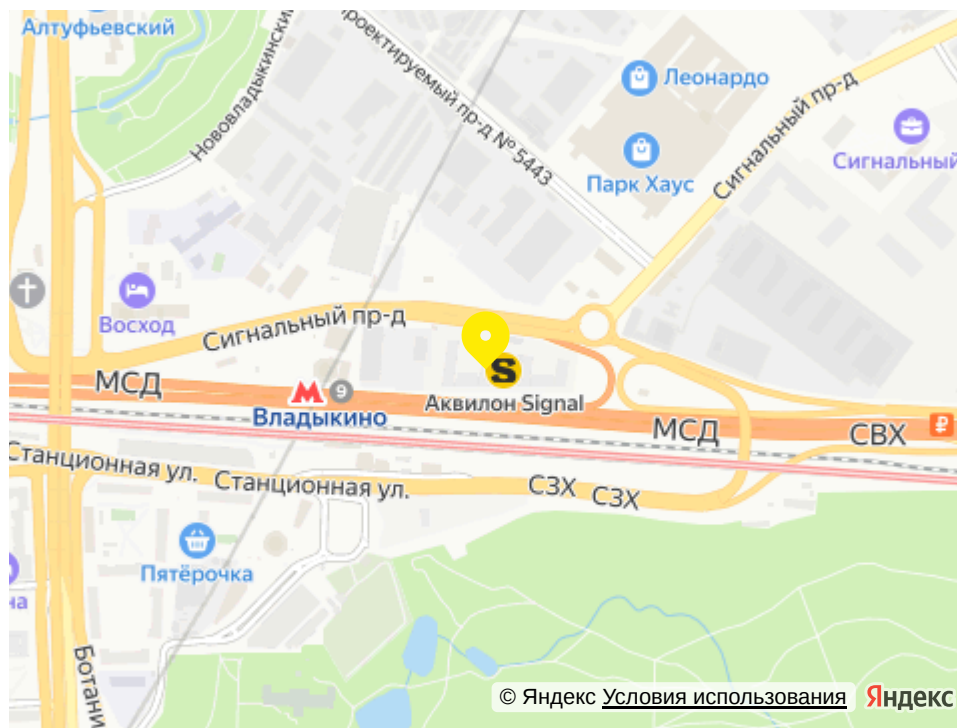

«апартамент-комплекс аквилон signal (аквилон сигнал)»

адрес

г Москва, Сигнальный
проезд, д 12

© Яндекс [Условия использования](#) Яндекс

Номер 1672

квартира 1-комнатная 22,7 м²

Скидка

Чистовая отделка