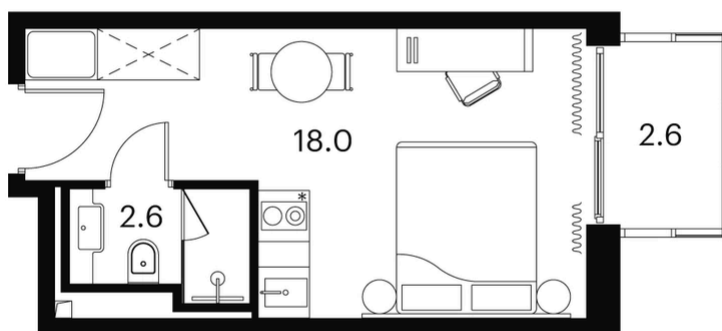

«апартамент-комплекс аквилон signal (аквилон сигнал)»

адрес

г Москва, Сигнальный
проезд, д 12

© Яндекс [Условия использования](#) Яндекс

Номер 1486

квартира 1-комнатная **23,2 м²**

Скидка

Чистовая отделка

Вид на улицу

С балконом

Корпус

Корпус 4

Секция

1

Этаж

6

~~12 556 967 руб~~

9 417 725 руб

Отсканируйте QR-код и смотрите на сайте
akvilon-signal.ru

на этаже 6

Квартира 1-комнатная 23,2 м²

Корпус 4
План 6 этажа

- Studio
- Superior
- Deluxe
- Junior Suite

генплан, корпус 4