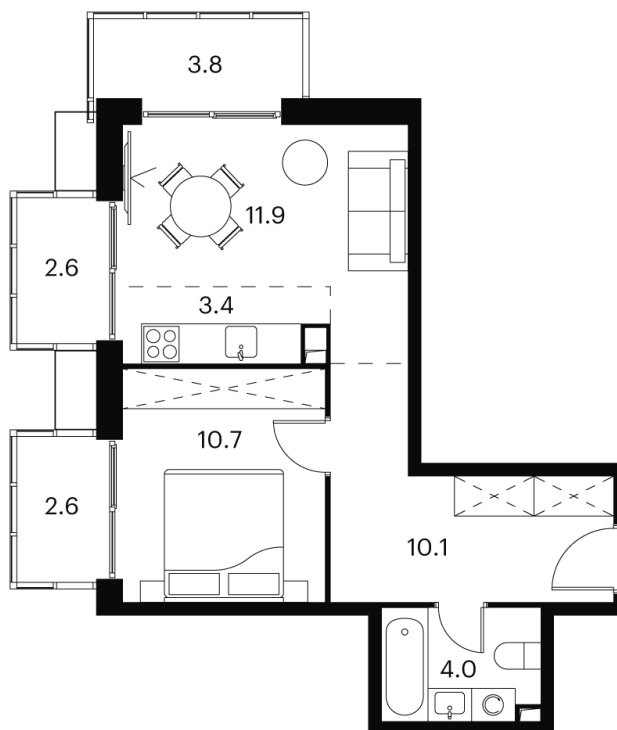

Номер: 930

Отсканируйте QR-код и
смотрите на сайте akvilon-
signal.ru

1 КОМНАТНАЯ 49.4 м²

~~26 179 760 руб.~~

19 634 820 руб.

В ипотеку от 86 294 руб.

Скидка

White Box

Во двор и на улицу

Корпус

Корпус 2

Этаж

23

Секция

1

24.04.2026 16:05 (Мск)

Не является публичной офертой, цена может быть скорректирована.
Информация взята с сайта «akvilon-signal.ru»

На этаже 23

1 комнатная 49.4 м²

Корпус 2
План 8-15, 17-23 этажа

- XS
- 1K
- S
- M

24.04.2026 16:05 (Мск)