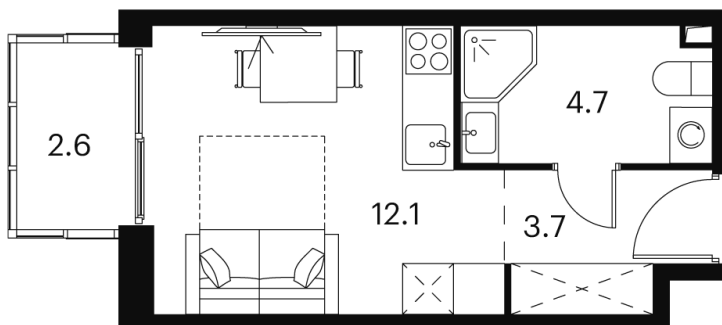

Номер: 300

студия 24.1 м²

Отсканируйте QR-код и
смотрите на сайте akvilon-
signal.ru

~~10 847 603 руб.~~

8 135 702 руб.

-25.00%

White Box

На улицу

С балконом

Корпус	Корпус 1	Этаж	14
Секция	1		

18.10.2024, 03:34

Не является публичной офертой, цена может быть скорректирована.
Информация взята с сайта «akvilon-signal.ru»

На этаже 14

Студия 24.1 м²

Корпус 1
План 8-15, 17-23 этажа

18.10.2024, 03:34

Не является публичной офертой, цена может быть скорректирована.
Информация взята с сайта «akvilon-signal.ru»

На генплане Корпус 1

Студия 24.1 м²

18.10.2024, 03:34

Не является публичной офертой, цена может быть скорректирована.
Информация взята с сайта «akvilon-signal.ru»