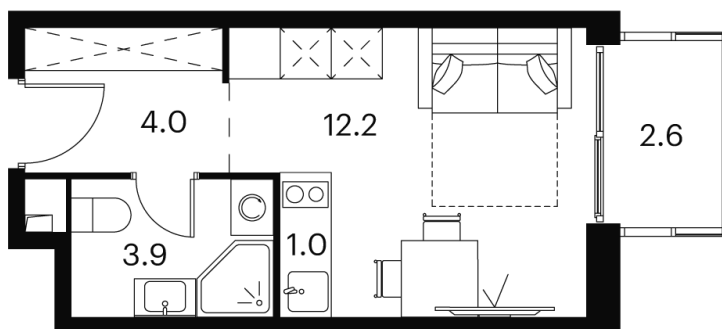

Номер: 827

студия 23.7 м²

Отсканируйте QR-код и
смотрите на сайте akvilon-
signal.ru

8 356 955 руб.

White Box

Во двор

С балконом

Корпус

Корпус 2

Этаж

17

Секция

1

23.11.2024, 11:53

Не является публичной офертой, цена может быть скорректирована.
Информация взята с сайта «akvilon-signal.ru»

На этаже 17

Студия 23.7 м²

Корпус 2
План 8-15, 17-23 этажа

- XS
- IK
- S
- M

23.11.2024, 11:53

Не является публичной офертой, цена может быть скорректирована.
Информация взята с сайта «akvilon-signal.ru»

На генплане Корпус 2