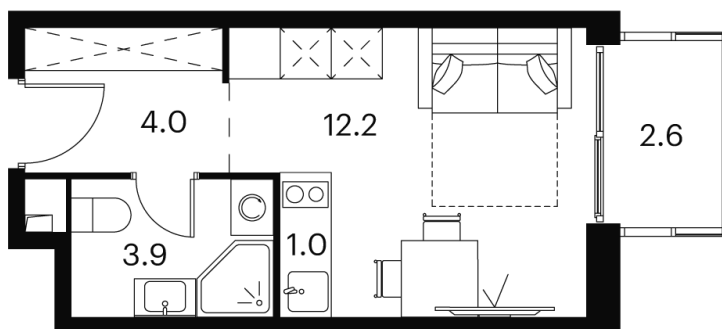

Номер: 827

студия 23.7 м²

Отсканируйте QR-код и
смотрите на сайте akvilon-
signal.ru

8 356 955 руб.

White Box

Во двор

С балконом

Корпус

Корпус 2

Этаж

17

Секция

1

23.11.2024, 11:53

Не является публичной офертой, цена может быть скорректирована.
Информация взята с сайта «akvilon-signal.ru»