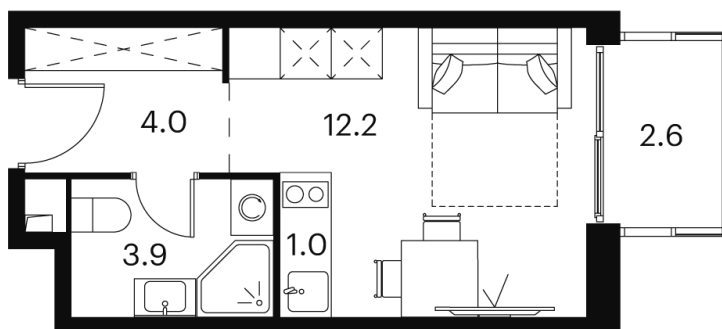

# студия 23.7 м<sup>2</sup>

Отсканируйте QR-код и  
смотрите на сайте akvilon-  
signal.ru

~~10 517 195 руб.~~

**7 887 896 руб.**

-25.00%

White Box

С балконом

Корпус

# На этаже 17

Студия 23.7 м<sup>2</sup>

Корпус 2  
План 8-15, 17-23 этажа

- XS
- 1K
- S
- M

18.10.2024, 05:18

Не является публичной офертой, цена может быть скорректирована.  
Информация взята с сайта «akvilon-signal.ru»