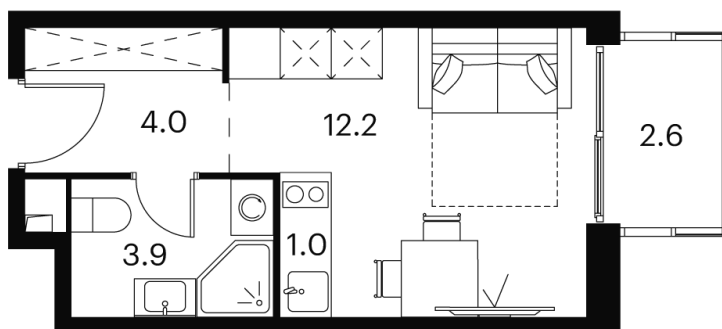

Номер: 827

студия 23.7 м²

Отсканируйте QR-код и
смотрите на сайте akvilon-
signal.ru

~~11 211 276 руб.~~

8 408 457 руб.

Скидка

Цена ниже сейчас

Скидка

White Box

Во двор

С балконом

Корпус

Корпус 2

Этаж

17

Секция