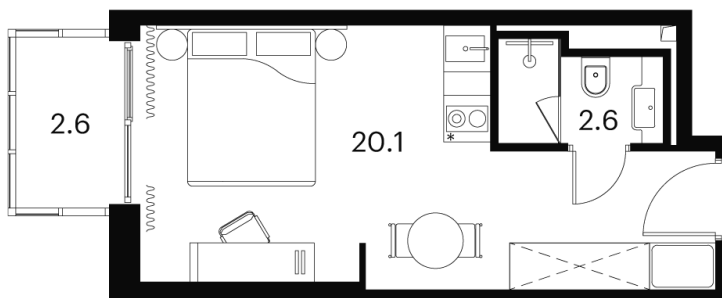

# 1 КОМНАТНАЯ 25.3 м<sup>2</sup>

~~12 545 935 руб.~~

9 409 451 руб.

-25%

Чистовая отделка

С балконом

Корпус

Корпус 4

# На этаже 20

1 комнатная 25.3 м<sup>2</sup>

Корпус 4  
План 8-15, 17-23 этажа

Сигнальный проезд

Ботанический сад

- Studio
- Deluxe
- Junior Suite

08.09.2024, 02:38

Не является публичной офертой, цена может быть скорректирована. Информация взята с сайта «akvilon-signal.ru»