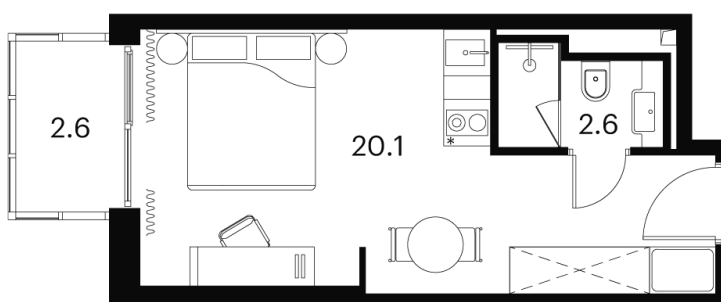

Номер: 1652

Отсканируйте QR-код и
смотрите на сайте akvilon-
signal.ru

1 КОМНАТНАЯ 25.3 м²

~~17 987 423 руб.~~

13 490 567 руб.

В ипотеку от **30 439 руб.**

Скидка

Чистовая отделка

Во двор

С балконом

Корпус

Корпус 4

Этаж

20

Секция

1

30.05.2026 11:55 (Мск)

Не является публичной офертой, цена может быть скорректирована.
Информация взята с сайта «akvilon-signal.ru».