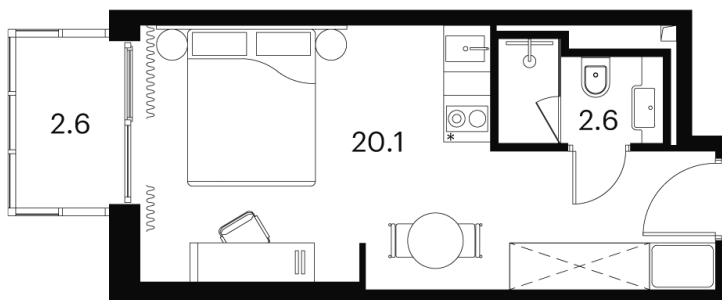

Номер: 1652

Отсканируйте QR-код и
смотрите на сайте akvilon-
signal.ru

1 КОМНАТНАЯ 25.3 м²

~~13 336 163 руб.~~

10 002 122 руб.

Скидка

Чистовая отделка

Во двор

С балконом

Корпус

Корпус 4

Этаж

20

Секция

1

25.11.2024, 22:18

Не является публичной офертой, цена может быть скорректирована.
Информация взята с сайта «akvilon-signal.ru»

На этаже 20

1 комнатная 25.3 м²

Корпус 4
План 8-15, 17-23 этажа

- Studio
- Deluxe
- Junior Suite