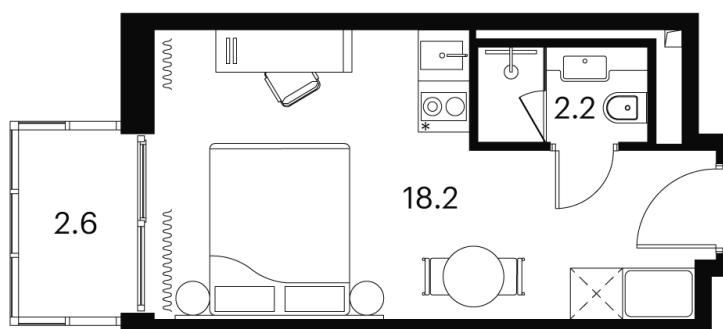

Номер: 1368

Отсканируйте QR-код и
смотрите на сайте akvilon-
signal.ru

1 КОМНАТНАЯ 23 м²

~~16 307 085 руб.~~

12 230 314 руб.

В ипотеку от 53 752 руб.

Скидка

Чистовая отделка

Во двор

С балконом

Корпус

Корпус 3

Этаж

22

Секция

1

29.05.2026 23:00 (Мск)

Не является публичной офертой, цена может быть скорректирована.
Информация взята с сайта «akvilon-signal.ru».

На этаже 22

1 комнатная 23 м²

Корпус 3
План 8-15, 17-23 этажа

- Studio
- Standard
- Deluxe
- Junior Suite