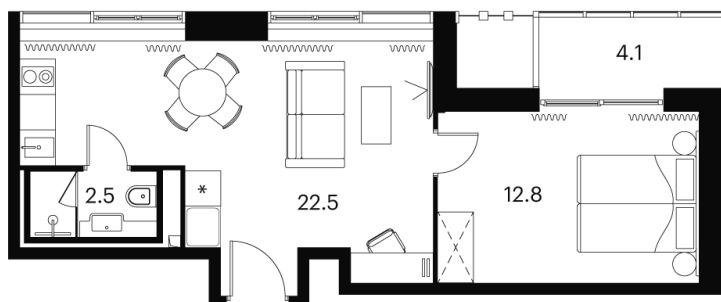

Номер: 1619

Отсканируйте QR-код и
смотрите на сайте akvilon-
signal.ru

2 КОМНАТНАЯ 41.9 м²

~~18 610 472 руб.~~

13 957 854 руб.

Скидка

Чистовая отделка

На улицу

С балконом

Корпус

Корпус 4

Этаж

17

Секция

1

22.11.2024, 11:44

Не является публичной офертой, цена может быть скорректирована.
Информация взята с сайта «akvilon-signal.ru»

На этаже 17

2 комнатная 41.9 м²

Корпус 4
План 8-15, 17-23 этажа

Сигнальный проезд

Ботанический сад

- Studio
- Deluxe
- Junior Suite

22.11.2024, 11:44

Не является публичной офертой, цена может быть скорректирована.
Информация взята с сайта «akvilon-signal.ru»

На генплане Корпус 4

2 комнатная 41.9 м²

22.11.2024, 11:44