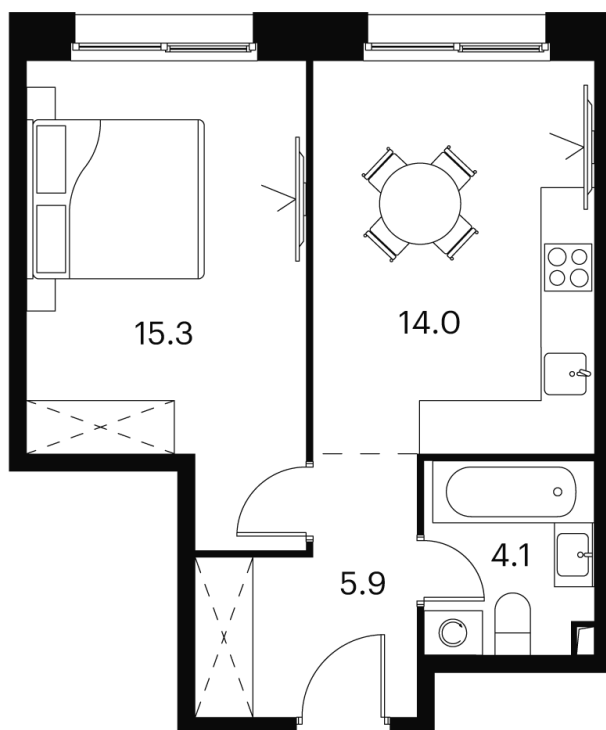

Номер: 513

Отсканируйте QR-код и
смотрите на сайте
akvilon-signal.ru

1 КОМНАТНАЯ 39.3 м²

~~12 568 245 руб.~~

9 426 184 руб.

-25.00%

White Box

Корпус	Корпус 2	Этаж	2
Секция	1		

16.09.2024, 19:01

Не является публичной офертой, цена может быть скорректирована. Информация взята с сайта «akvilon-signal.ru»

На этаже 2

1 комнатная 39.3 м²

Корпус 2
План 2-3 этажа

- XS
- 1K
- S

16.09.2024, 19:01

Не является публичной офертой, цена может быть скорректирована. Информация взята с сайта «akvilon-signal.ru»

На генплане Корпус 2

1 комнатная 39.3 м²

16.09.2024, 19:01

Не является публичной офертой, цена может быть скорректирована. Информация взята с сайта «akvilon-signal.ru»