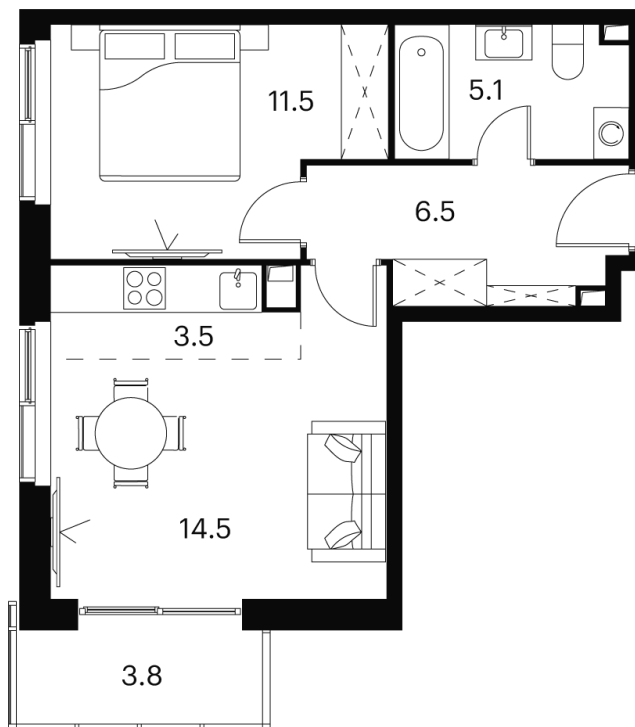

Номер: 743

Отсканируйте QR-код и
смотрите на сайте akvilon-
signal.ru

1 Комнатная 50.4 м²

~~20 822 928 руб.~~

15 617 196 руб.

Скидка

Скидка

White Box

Во двор

На улицу

Корпус

Корпус 2

Этаж

12

Секция

1

Адрес офиса продаж

г Москва, Сигнальный проезд, д 12

13.04.2025 19:12 (Мск)

Не является публичной офертой, цена может быть скорректирована.
Информация взята с сайта «akvilon-signal.ru»

На этаже 12

1 комнатная 50.4 м²