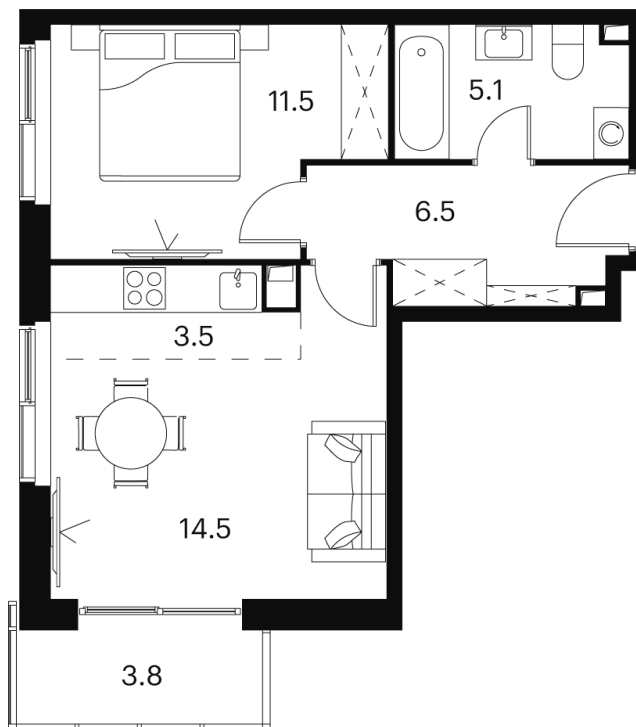

Номер: 743

Отсканируйте QR-код и
смотрите на сайте akvilon-
signal.ru

1 Комнатная 50.4 м²

~~18 321 733 руб.~~

13 741 300 руб.

-25.00%

White Box

Корпус	Корпус 2	Этаж	12
Секция	1		

18.10.2024, 03:58

Не является публичной офертой, цена может быть скорректирована.
Информация взята с сайта «akvilon-signal.ru»

На этаже 12

1 комнатная 50.4 м²

Корпус 2
План 8-15, 17-23 этажа

- XS
- 1K
- S
- M

18.10.2024, 03:58

Не является публичной офертой, цена может быть скорректирована.
Информация взята с сайта «akvilon-signal.ru»

На генплане Корпус 2

1 комнатная 50.4 м²

18.10.2024, 03:58

Не является публичной офертой, цена может быть скорректирована.
Информация взята с сайта «akvilon-signal.ru»