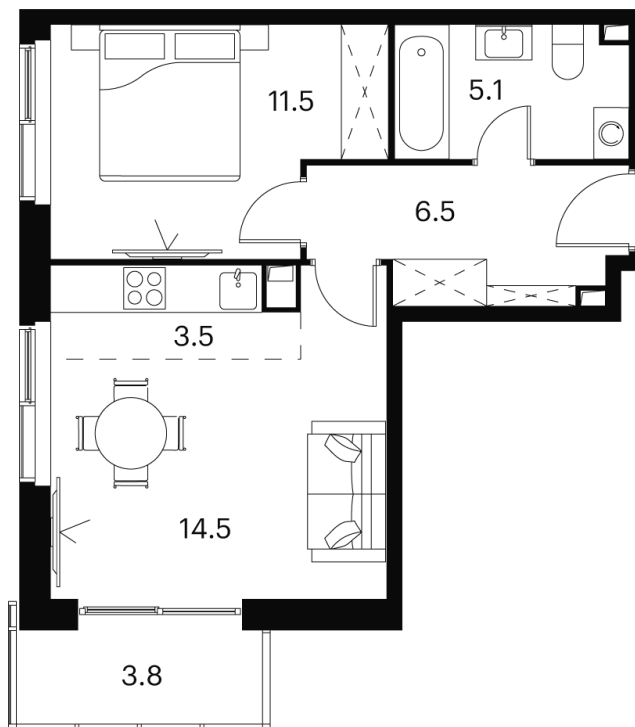

# 1 КОМНАТНАЯ 50.4 м<sup>2</sup>

~~20 822 928 руб.~~

15 617 196 руб.

Скидка

Скидка

White Box

Во двор

На улицу