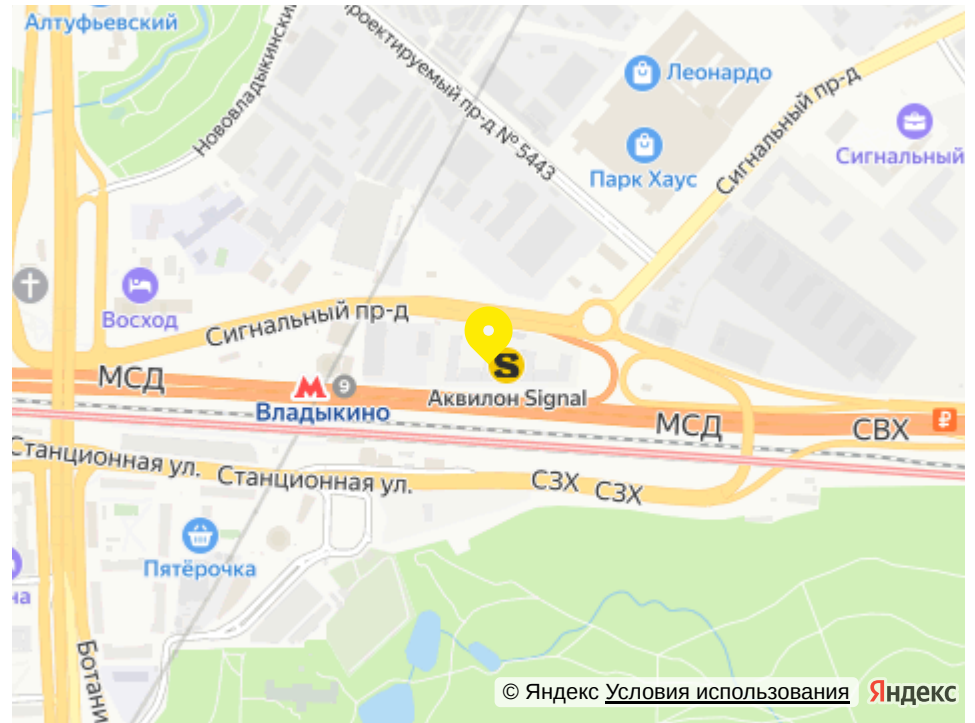

«апартамент-комплекс аквилон signal (аквилон сигнал)»

адрес

г Москва, Сигнальный
проезд, д 12

© Яндекс [Условия использования](#) Яндекс

Номер 1624

Квартира 1-комнатная **22,7 м²**

Скидка

Чистовая отделка