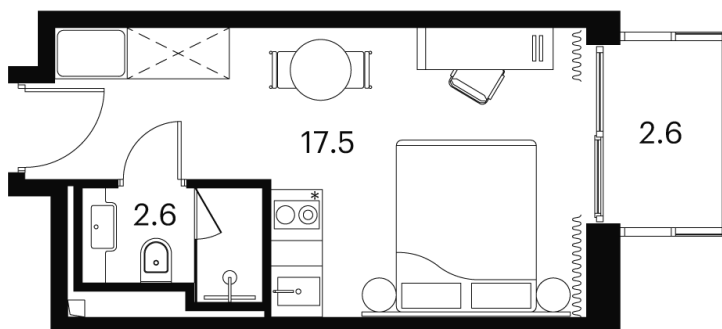

Номер: 1624

Отсканируйте QR-код и
смотрите на сайте
akvilon-signal.ru

1 КОМНАТНАЯ 22.7 м²

~~11 584 713 руб.~~

8 688 535 руб.

-25%

Чистовая отделка

С балконом

Корпус

Корпус 4

Этаж

17

Секция

1

08.09.2024, 01:07

Не является публичной офертой, цена может быть скорректирована. Информация взята с сайта «akvilon-signal.ru»

На этаже 17

1 комнатная 22.7 м²

Корпус 4
План 8-15, 17-23 этажа

- Studio
- Deluxe
- Junior Suite

08.09.2024, 01:07

Не является публичной офертой, цена может быть скорректирована. Информация взята с сайта «akvilon-signal.ru»