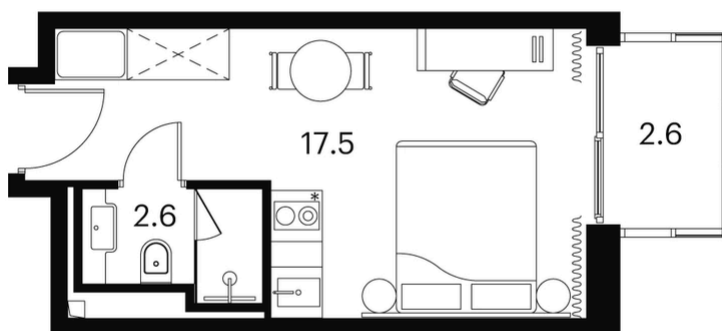

«апартамент-комплекс аквилон signal (аквилон сигнал)»

адрес

г Москва, Сигнальный
проезд, д 12

© Яндекс [Условия использования](#) Яндекс

Номер 1624

Квартира 1-комнатная **22,7 м²**

Скидка

Чистовая отделка

Вид на улицу

С балконом

Корпус

Корпус 4

Секция

1

Этаж

17

~~13 020 349 руб~~

9 765 262 руб

Отсканируйте QR-код и смотрите на сайте
akvilon-signal.ru

на этаже 17

Квартира 1-комнатная 22,7 м²

Корпус 4
План 8-15, 17-23 этажа

- Studio
- Deluxe
- Junior Suite

генплан, корпус 4