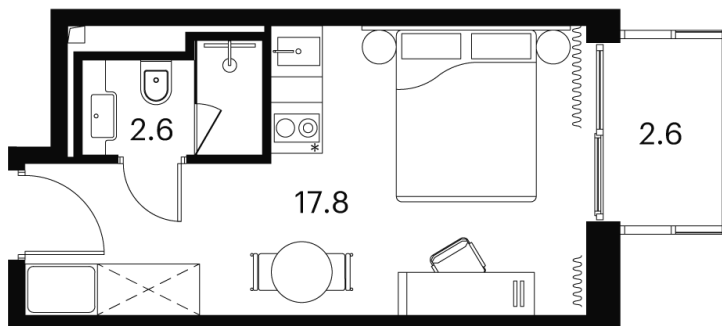

Номер: 1601

Отсканируйте QR-код и
смотрите на сайте akvilon-
signal.ru

1 КОМНАТНАЯ 23 м²

~~17 128 928 руб.~~

12 846 696 руб.

В ипотеку от 28 986 руб.

Скидка

Чистовая отделка

На улицу

С балконом

Корпус

Корпус 4

Этаж

15

Секция

1

26.05.2026 16:50 (Мск)

Не является публичной офертой, цена может быть скорректирована.
Информация взята с сайта «akvilon-signal.ru».

На этаже 15

1 комнатная 23 м²

Корпус 4
План 8-15, 17-23 этажа

- Studio
- Deluxe
- Junior Suite