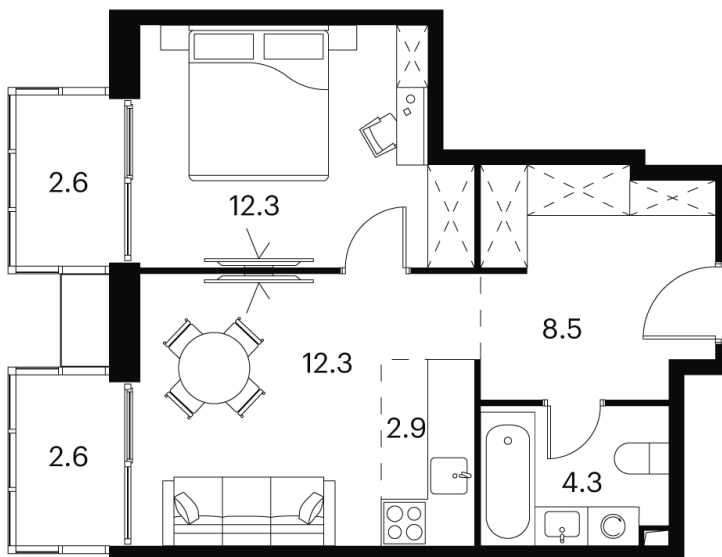

Номер: 641

Отсканируйте QR-код и
смотрите на сайте akvilon-
signal.ru

1 КОМНАТНАЯ 45.5 м²

~~22 139 339 руб.~~

16 604 504 руб.

В ипотеку от 72 976 руб.

Скидка

White Box

Во двор

Корпус

Корпус 2

Этаж

7

Секция

1

30.05.2026 00:46 (Мск)

Не является публичной офертой, цена может быть скорректирована.
Информация взята с сайта «akvilon-signal.ru».

На этаже 7

1 комнатная 45.5 м²

Корпус 2
План 7 этажа

- XS
- 1K
- S
- M

30.05.2026 00:46 (Мск)

Не является публичной офертой, цена может быть скорректирована.
Информация взята с сайта «akvilon-signal.ru».

На генплане
Корпус 2

1 комнатная 45.5 м²

30.05.2026 00:46 (Мск)

Не является публичной офертой, цена может быть скорректирована.
Информация взята с сайта «akvilon-signal.ru».