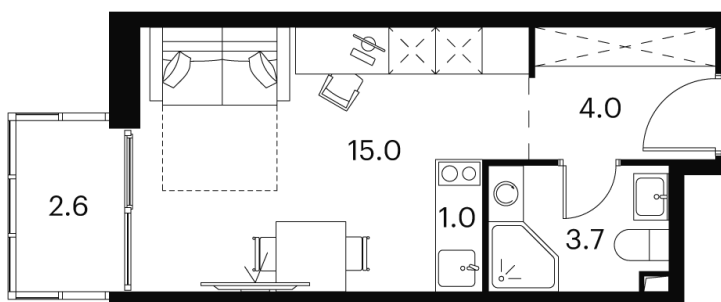

Номер: 908

**студия 26.3 м<sup>2</sup>**

Отсканируйте QR-код и  
смотрите на сайте akvilon-  
signal.ru

~~14 867 159 руб.~~

**11 150 369 руб.**

В ипотеку от 25 159 руб.

Скидка

White Box

Во двор

Европланировка

Корпус	Корпус 2	Этаж	22
Секция	1		

01.07.2026 11:24 (Мск)

Не является публичной офертой, цена может быть скорректирована.  
Информация взята с сайта «akvilon-signal.ru».

# На этаже 22

Студия 26.3 м<sup>2</sup>

Корпус 2  
План 8-15, 17-23 этажа

- XS
- 1K
- S
- M

01.07.2026 11:24 (Мск)

Не является публичной офертой, цена может быть скорректирована.  
Информация взята с сайта «akvilon-signal.ru».