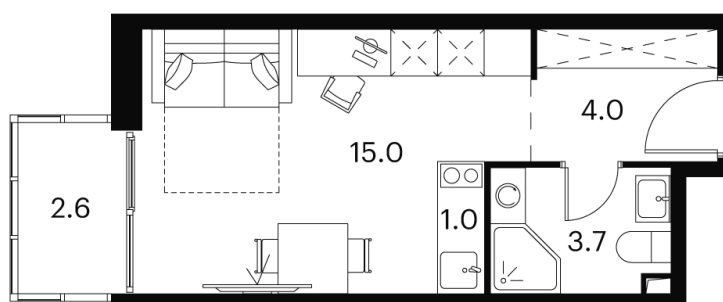

Номер: 908

**студия 26.3 м<sup>2</sup>**

Отсканируйте QR-код и  
смотрите на сайте akvilon-  
signal.ru

~~14 867 159 руб.~~

**11 150 369 руб.**

В ипотеку от 25 159 руб.

Скидка

White Box

Во двор

Европланировка

Корпус	Корпус 2	Этаж	22
Секция	1		

01.07.2026 12:41 (Мск)

Не является публичной офертой, цена может быть скорректирована.  
Информация взята с сайта «akvilon-signal.ru».

# На этаже 22

Студия 26.3 м<sup>2</sup>

Корпус 2  
План 8-15, 17-23 этажа

- XS
- 1K
- S
- M

01.07.2026 12:41 (Мск)

Не является публичной офертой, цена может быть скорректирована.  
Информация взята с сайта «akvilon-signal.ru».