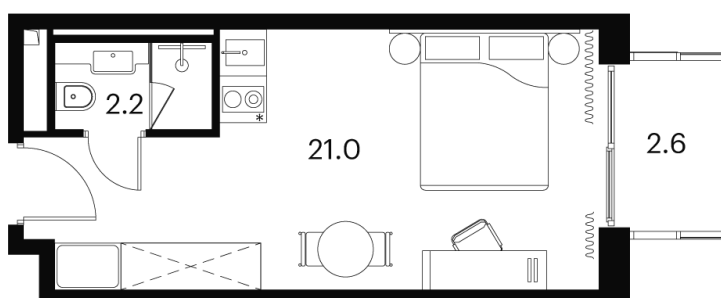

Номер: 1320

Отсканируйте QR-код и
смотрите на сайте akvilon-
signal.ru

1 КОМНАТНАЯ 25.8 м²

~~18 486 136 руб.~~

13 864 602 руб.

В ипотеку от 31 283 руб.

Скидка

Чистовая отделка

Во двор

С балконом

Корпус

Корпус 3

Этаж

19

Секция

1

26.05.2026 02:06 (Мск)

Не является публичной офертой, цена может быть скорректирована.
Информация взята с сайта «akvilon-signal.ru».