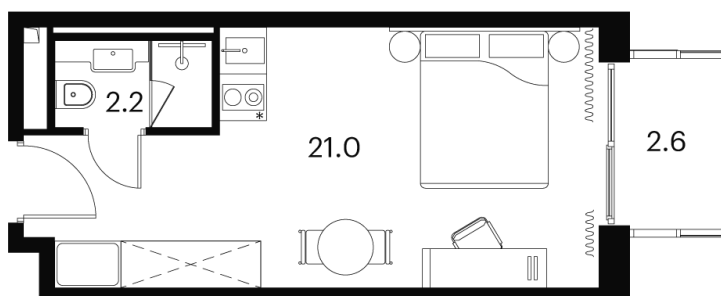

Номер: 1320

Отсканируйте QR-код и
смотрите на сайте akvilon-
signal.ru

1 Комнатная 25.8 м²

10 715 591 руб.

Чистовая отделка

Во двор

С балконом

Корпус

Корпус 3

Этаж

19

Секция

1

22.11.2024, 18:36

Не является публичной офертой, цена может быть скорректирована.
Информация взята с сайта «akvilon-signal.ru»

На этаже 19

1 комнатная 25.8 м²

Корпус 3
План 8-15, 17-23 этажа

- Studio
- Standard
- Deluxe
- Junior Suite

22.11.2024, 18:36

Не является публичной офертой, цена может быть скорректирована.
Информация взята с сайта «akvilon-signal.ru»