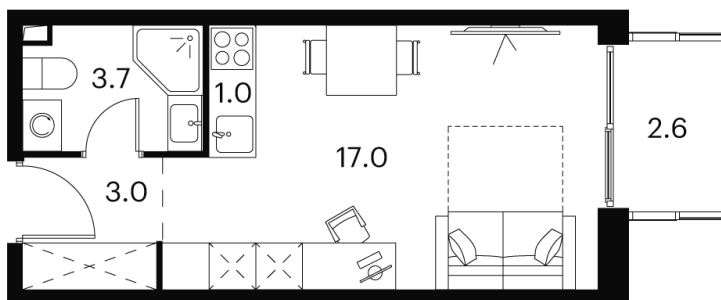

Номер: 209

Отсканируйте QR-код и
смотрите на сайте akvilon-
signal.ru

студия 27.3 м²

~~10 812 329 руб.~~

8 109 247 руб.

Скидка

White Box

Во двор

С балконом

Корпус	Корпус 1	Этаж	10
Секция	1		

24.11.2024, 02:02

Не является публичной офертой, цена может быть скорректирована.
Информация взята с сайта «akvilon-signal.ru»

На этаже 10

Студия 27.3 м²

Корпус 1
План 8-15, 17-23 этажа

24.11.2024, 02:02

Не является публичной офертой, цена может быть скорректирована.
Информация взята с сайта «akvilon-signal.ru»

На генплане Корпус 1

Студия 27.3 м²

24.11.2024, 02:02

Не является публичной офертой, цена может быть скорректирована.
Информация взята с сайта «akvilon-signal.ru»