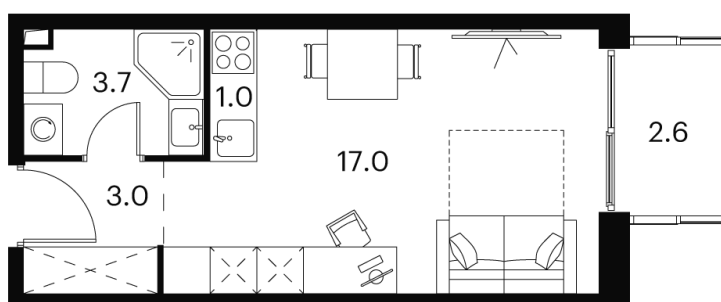

Номер: 167

студия 27.3 м²

Отсканируйте QR-код и
смотрите на сайте
akvilon-signal.ru

~~14 025 660 руб.~~

10 519 245 руб.

В ипотеку от 46 232 руб.

Скидка

White Box

Во двор

С балконом

Корпус

Корпус 1

Этаж

8

Секция

1

29.05.2026 23:48 (Мск)

Не является публичной офертой, цена может быть скорректирована.
Информация взята с сайта «akvilon-signal.ru».

На этаже 8

Студия 27.3 м²

Корпус 1
План 8-15, 17-23 этажа

29.05.2026 23:48 (Мск)