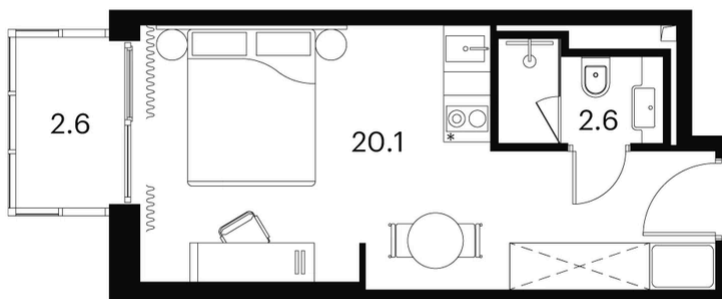

«апартамент-комплекс аквилон signal (аквилон сигнал)»

адрес

г Москва, Сигнальный
проезд, д 12

© Яндекс [Условия использования](#) Яндекс

Номер 1532

квартира 1-комнатная 25,3 м²

Скидка

Чистовая отделка

Вид во двор

С балконом

Корпус

Корпус 4

Секция

1

Этаж

10

~~12 564 159 руб~~

9 423 119 руб

Отсканируйте QR-код и смотрите на сайте
akvilon-signal.ru

на этаже 10

Квартира 1-комнатная 25,3 м²

Корпус 4
План 8-15, 17-23 этажа

■ Studio
■ Deluxe
■ Junior Suite

генплан, корпус 4