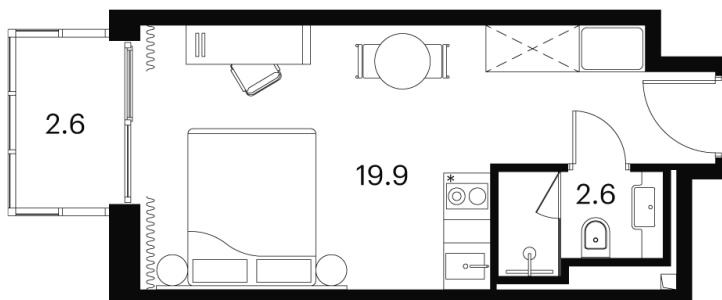

Номер: 1569

Отсканируйте QR-код и
смотрите на сайте
akvilon-signal.ru

1 КОМНАТНАЯ 25.1 м²

~~11 478 680 руб.~~

8 609 010 руб.

-25.00%

Чистовая отделка

С балконом

Корпус

Корпус 4

Этаж

13

Секция

1

16.09.2024, 19:18

Не является публичной офертой, цена может быть скорректирована. Информация взята с сайта «akvilon-signal.ru»

На этаже 13

1 комнатная 25.1 м²

Корпус 4
План 8-15, 17-23 этажа

- Studio
- Deluxe
- Junior Suite

16.09.2024, 19:18

Не является публичной офертой, цена может быть скорректирована. Информация взята с сайта «akvilon-signal.ru»