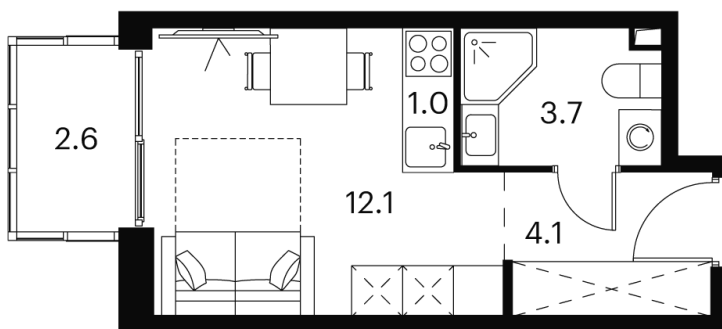

Номер: 282

Отсканируйте QR-код и
смотрите на сайте akvilon-
signal.ru

студия 23.5 м²

~~12 539 484 руб.~~

9 404 613 руб.

Скидка

Скидка

White Box

На улицу

С балконом

Корпус

Корпус 1

Этаж

13

Секция

1