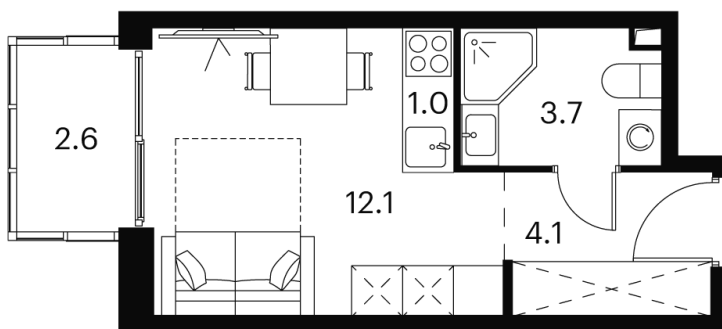

Номер: 282

Отсканируйте QR-код и
смотрите на сайте akvilon-
signal.ru

студия 23.5 м²

~~11 370 340 руб.~~

8 527 755 руб.

Скидка

White Box

На улицу

С балконом

Корпус	Корпус 1	Этаж	13
Секция	1		

24.11.2024, 14:47

Не является публичной офертой, цена может быть скорректирована.
Информация взята с сайта «akvilon-signal.ru»

На этаже 13

Студия 23.5 м²

Корпус 1
План 8-15, 17-23 этажа

24.11.2024, 14:47

Не является публичной офертой, цена может быть скорректирована.
Информация взята с сайта «akvilon-signal.ru»

На генплане Корпус 1

Студия 23.5 м²

24.11.2024, 14:47

Не является публичной офертой, цена может быть скорректирована.
Информация взята с сайта «akvilon-signal.ru»