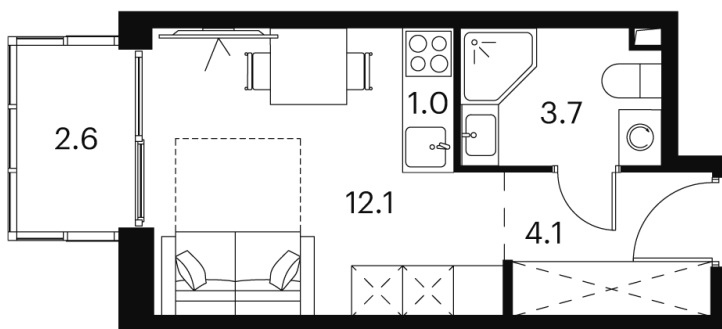

Номер: 282

студия 23.5 м²

Отсканируйте QR-код и
смотрите на сайте akvilon-
signal.ru

~~10 828 895 руб.~~

8 121 671 руб.

-25.00%

White Box

На улицу

С балконом

Корпус

Корпус 1

Этаж

13

Секция

1

18.10.2024, 06:40

Не является публичной офертой, цена может быть скорректирована.
Информация взята с сайта «akvilon-signal.ru»

На этаже 13

Студия 23.5 м²

Корпус 1
План 8-15, 17-23 этажа

18.10.2024, 06:40

Не является публичной офертой, цена может быть скорректирована.
Информация взята с сайта «akvilon-signal.ru»