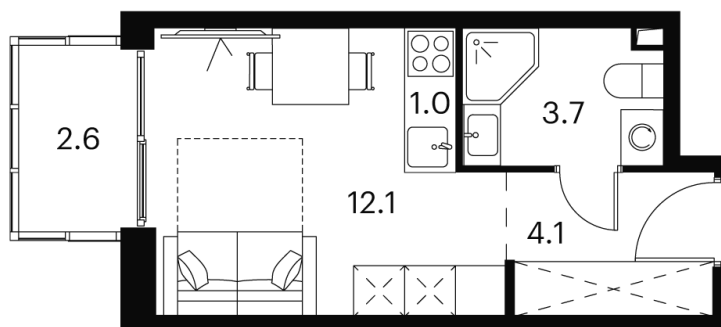

Номер: 282

Отсканируйте QR-код и
смотрите на сайте akvilon-
signal.ru

студия 23.5 м²

~~11 367 013 руб.~~

8 525 260 руб.

Скидка

Цена ниже сейчас

Скидка

White Box

На улицу

С балконом

Корпус

Корпус 1

Этаж

13

Секция