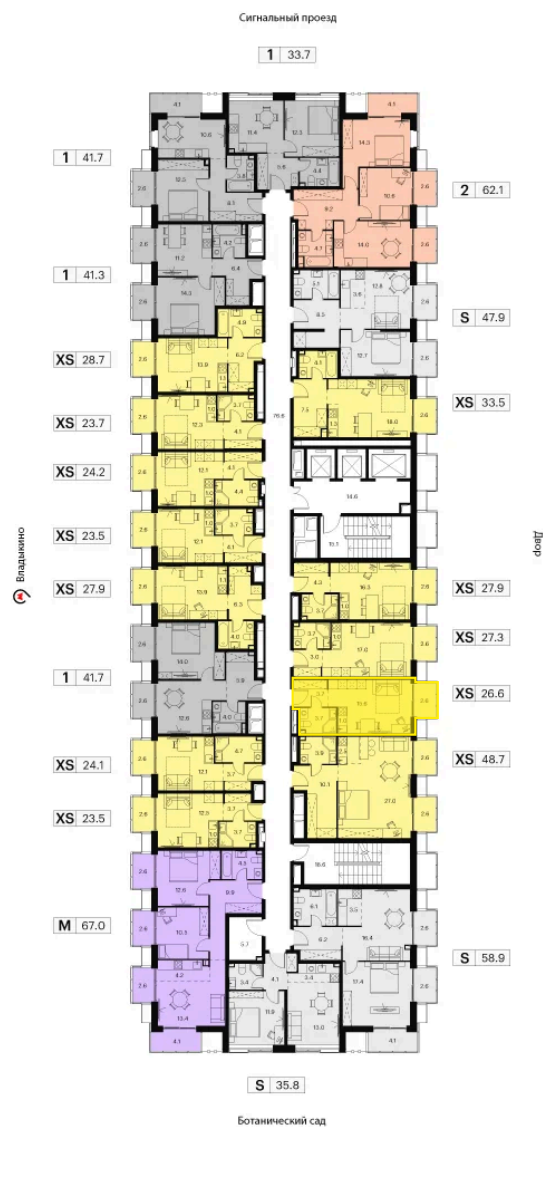

Номер: 483

студия 26.6 м²

Отсканируйте QR-код и
смотрите на сайте akvilon-
signal.ru

~~16 412 059 руб.~~

12 309 044 руб.

В ипотеку от 54 098 руб.

Скидка

White Box

Во двор

С балконом

Корпус

Корпус 1

Этаж

23

Секция

1

18.04.2026 01:07 (Мск)

Не является публичной офертой, цена может быть скорректирована.
Информация взята с сайта «akvilon-signal.ru»

На этаже 23

Студия 26.6 м²

Корпус 1
План 8-15, 17-23 этажа

18.04.2026 01:07 (Мск)

Не является публичной офертой, цена может быть скорректирована.
Информация взята с сайта «akvilon-signal.ru»

На генплане
Корпус 1

Студия 26.6 м²

18.04.2026 01:07 (Мск)

Не является публичной офертой, цена может быть скорректирована.
Информация взята с сайта «akvilon-signal.ru»